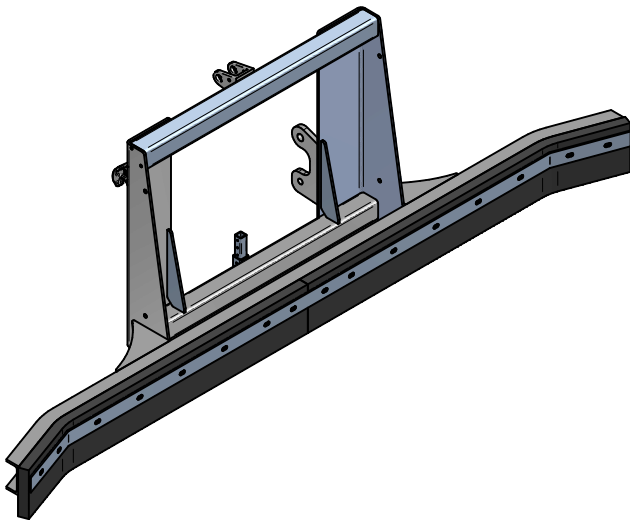

Universal Schiebeschild, starr

Zum Anbau an Hof-, Rad- oder Teleskoplader / 2500 mm

Art.Nr.: GSSHRT000000V

Universal pushing blade, fixed

For attachment to farm, wheel or telescopic loader / 2500 mm

*Irtümer, technische Änderungen vorbehalten. | Technical modifications and errors excepted.