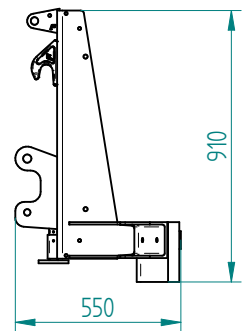

Universal Schiebeschild, starr

Zum Anbau an Hof-, Rad- oder Teleskoplader / 2500 mm

Art.Nr.: GSSHRT000000V

Universal pushing blade, fixed

For attachment to farm, wheel or telescopic loader / 2500 mm

*Irtümer, technische Änderungen vorbehalten. | Technical modifications and errors excepted.