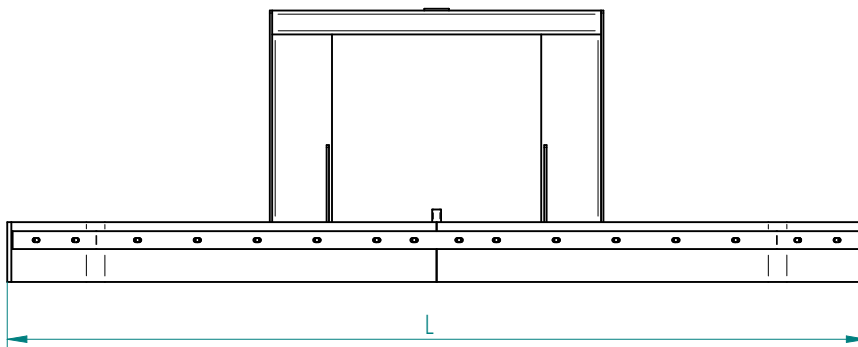

Universal Schiebeschild, starr

Zum Anbau an Hof-, Rad- oder Teleskoplader / 2500 mm

Art.Nr.: GSSHRT000000V

Universal pushing blade, fixed

For attachment to farm, wheel or telescopic loader / 2500 mm

*Irtümer, technische Änderungen vorbehalten. | Technical modifications and errors excepted.