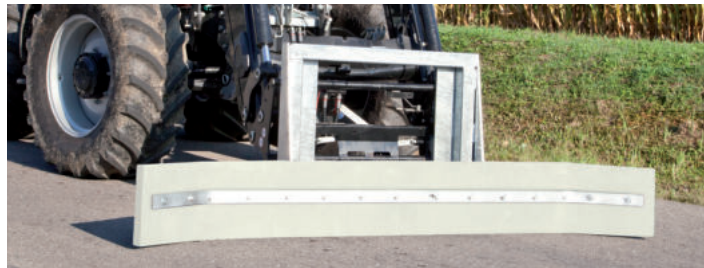

## Universal Schiebeschild, starr

### Technische Details:

- » Enorm robuste Polyurethanleiste  
H = 200 mm, St = 40 mm
- » Links und rechts nach vorne um 20° angewinkelt

### Features:

- » Durch die Polyurethanleiste überall einsetzbar  
- keine Beschädigungen des Bodens
- » Hohe Anpassungsfähigkeit der Leiste ermöglicht  
sehr sauberes Arbeiten
- » Verwendbar für alle Stall- und Hofarbeiten

### Zum Anbau an Hof-, Rad- oder Teleskoplader

Art.Nr.	Bezeichnung	Arbeitsbreite	Gewicht ca.	ME
GSSHRT000000V	Universal Schiebeschild	2500 mm	210 kg	Stk. 
GSSHRT000010V	Universal Schiebeschild	3000 mm	220 kg	Stk. 