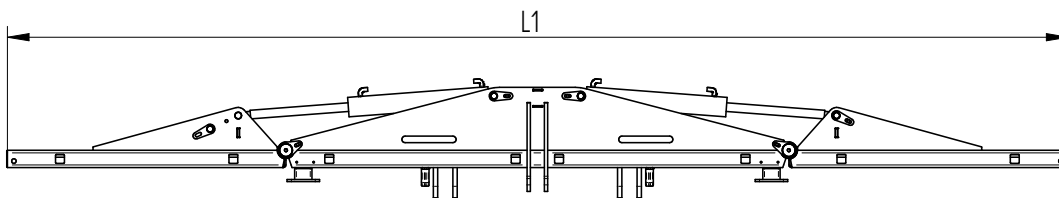

Räum- und Schiebeschild »Maxi«
zum Anbau an Euronorm und Dreipunkt / 6000 mm

»Maxi« clearing and pushing blade
For attachment to three-point hitch / 6000 mm

Art.Nr.: GSSFLM200003V

Breite	L1	L2
4m	3890	1840
5m	4890	2280
6m	5890	2710