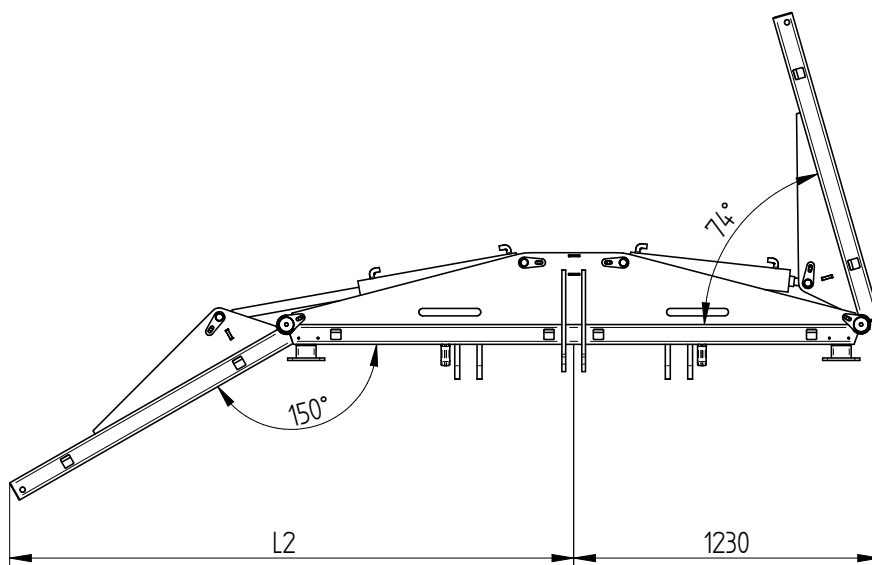

Räum- und Schiebeschild »Maxi«
zum Anbau an Euronorm und Dreipunkt / 6000 mm

»Maxi« clearing and pushing blade
For attachment to three-point hitch / 6000 mm

Art.Nr.: GSSFLM200003V

Breite	L1	L2
4m	3890	1840
5m	4890	2280
6m	5890	2710