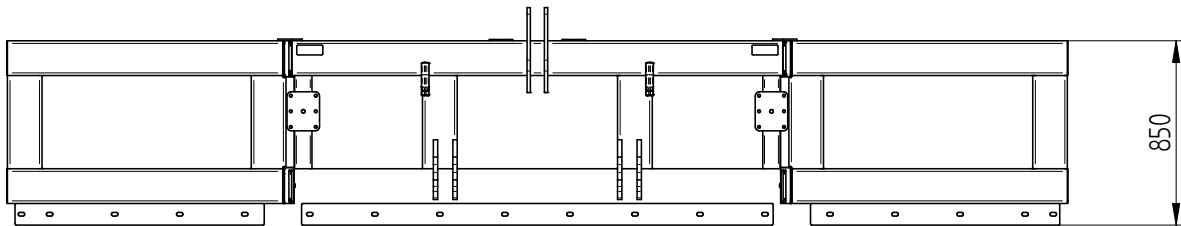

Räum- und Schiebeschild »Maxi«
zum Anbau an Euronorm und Dreipunkt / 6000 mm

»Maxi« clearing and pushing blade
For attachment to three-point hitch / 6000 mm

Art.Nr.: GSSFLM200003V

Breite	L1	L2
4m	3890	1840
5m	4890	2280
6m	5890	2710