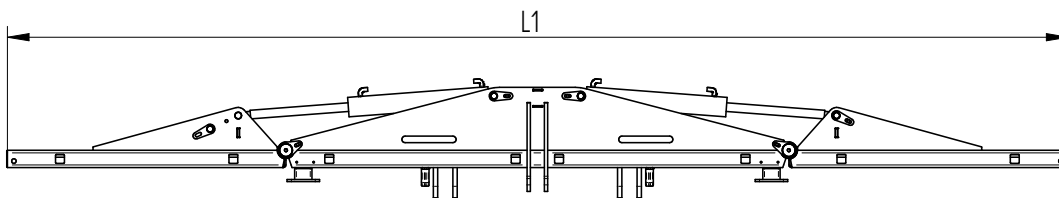

Räum- und Schiebeschild »Maxi«
zum Anbau an Euronorm und Dreipunkt / 5000 mm

»Maxi« clearing and pushing blade
For attachment to three-point hitch / 5000 mm

Art.Nr.: GSSFLM200002V

Breite	L1	L2
4m	3890	1840
5m	4890	2280
6m	5890	2710