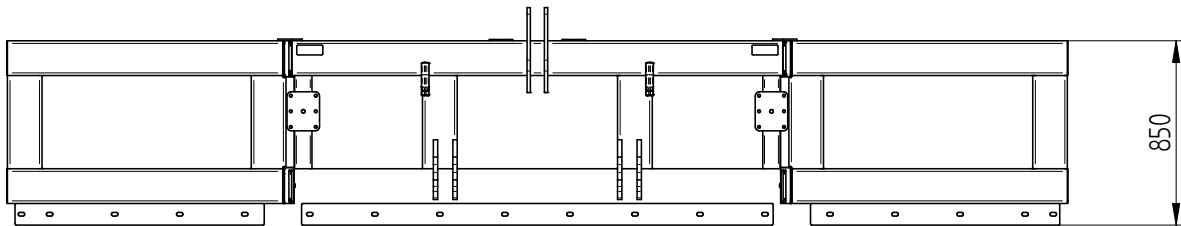

Räum- und Schiebeschild »Maxi«
zum Anbau an Euronorm und Dreipunkt / 5000 mm

»Maxi« clearing and pushing blade
For attachment to three-point hitch / 5000 mm

Art.Nr.: GSSFLM200002V

Breite	L1	L2
4m	3890	1840
5m	4890	2280
6m	5890	2710