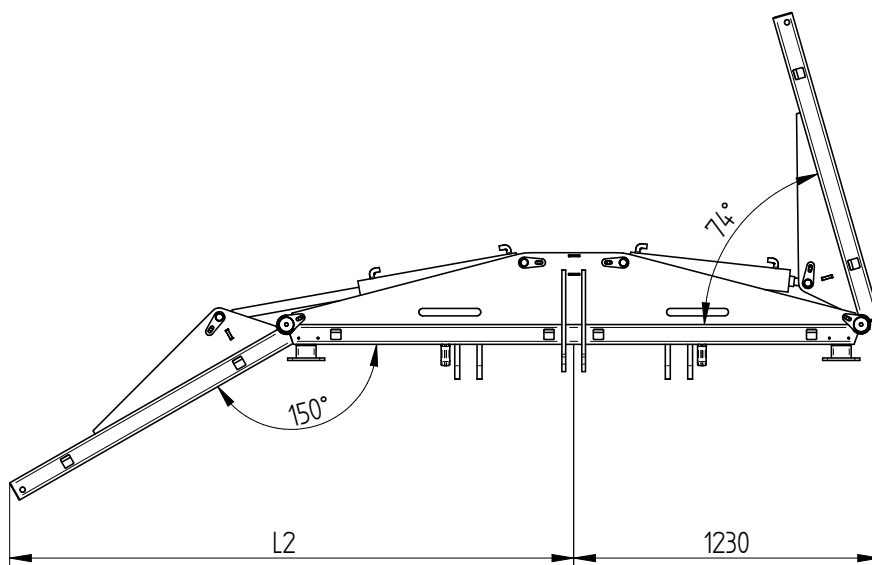

Räum- und Schiebeschild »Maxi«
zum Anbau an Euronorm und Dreipunkt / 5000 mm

»Maxi« clearing and pushing blade
For attachment to three-point hitch / 5000 mm

Art.Nr.: GSSFLM200002V

Breite	L1	L2
4m	3890	1840
5m	4890	2280
6m	5890	2710