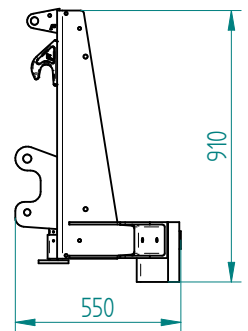

**Universal Schiebeschild, starr**

Zum Anbau an Euronorm und Dreipunkt / 2500 mm

Art.Nr.: GSSFLM000000V

**Universal pushing blade, fixed**

For attachment to Euronorm and three-point hitch / 2500 mm

\*Irtümer, technische Änderungen vorbehalten. | Technical modifications and errors excepted.