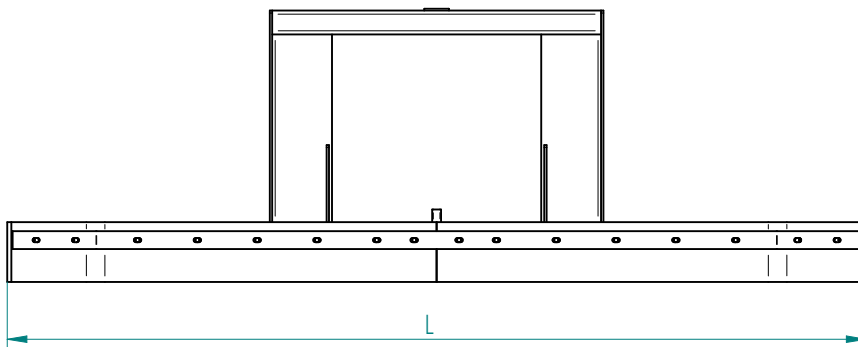

**Universal Schiebeschild, starr**

Zum Anbau an Euronorm und Dreipunkt / 2500 mm

Art.Nr.: GSSFLM000000V

**Universal pushing blade, fixed**

For attachment to Euronorm and three-point hitch / 2500 mm

\*Irtümer, technische Änderungen vorbehalten. | Technical modifications and errors excepted.