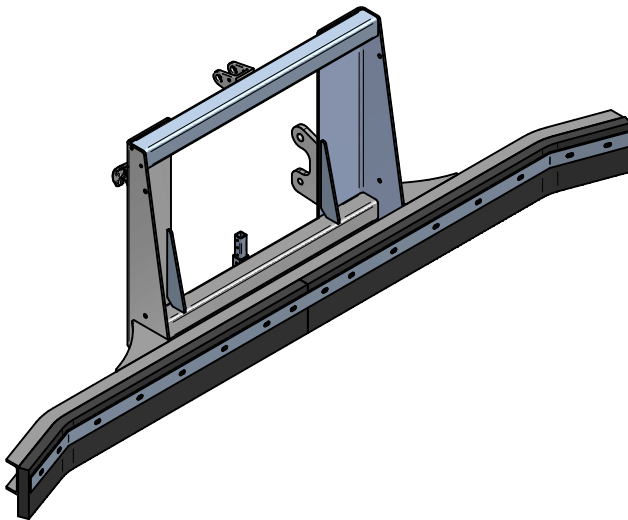

**Universal Schiebeschild, starr**

Zum Anbau an Euronorm und Dreipunkt / 2500 mm

Art.Nr.: GSSFLM000000V

**Universal pushing blade, fixed**

For attachment to Euronorm and three-point hitch / 2500 mm

\*Irtümer, technische Änderungen vorbehalten. | Technical modifications and errors excepted.