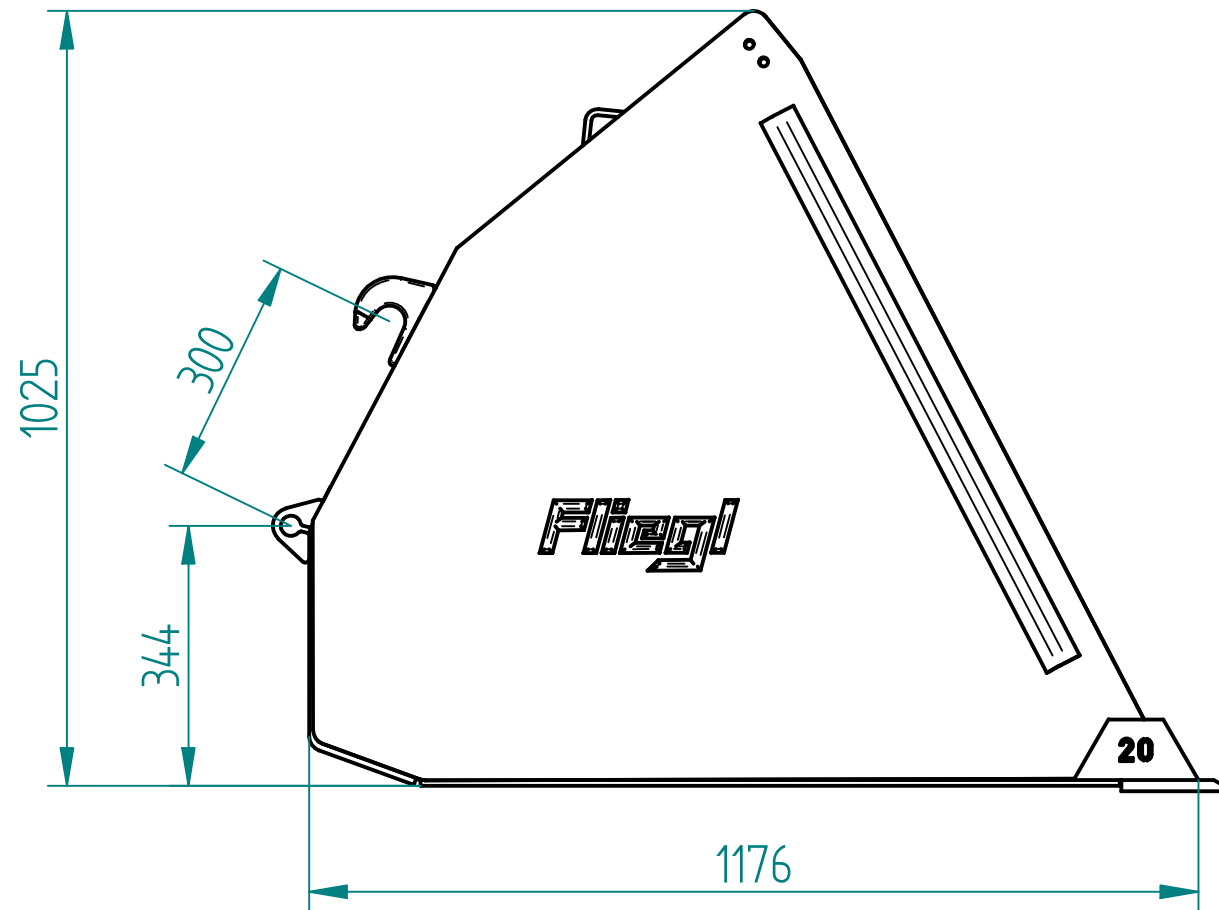

# Großraumschaufel Standard

Art. Nr.	Breite (A)	Inhalt ca	Gewicht
GRSFLM000003	1600mm	1,25m <sup>3</sup>	323kg
GRSFLM000005	1800mm	1,4m <sup>3</sup>	345kg
GRSFLM000007	2000mm	1,55m <sup>3</sup>	368kg
GRSFLM000010	2200mm	1,7m <sup>3</sup>	405kg
GRSFLM000012	2400mm	1,85m <sup>3</sup>	426kg
GRSFLM000014	2600mm	2m <sup>3</sup>	452kg
GRSFLM000016	2800mm	2,15m <sup>3</sup>	472kg
GRSFLM000018	3000mm	2,3m <sup>3</sup>	551kg