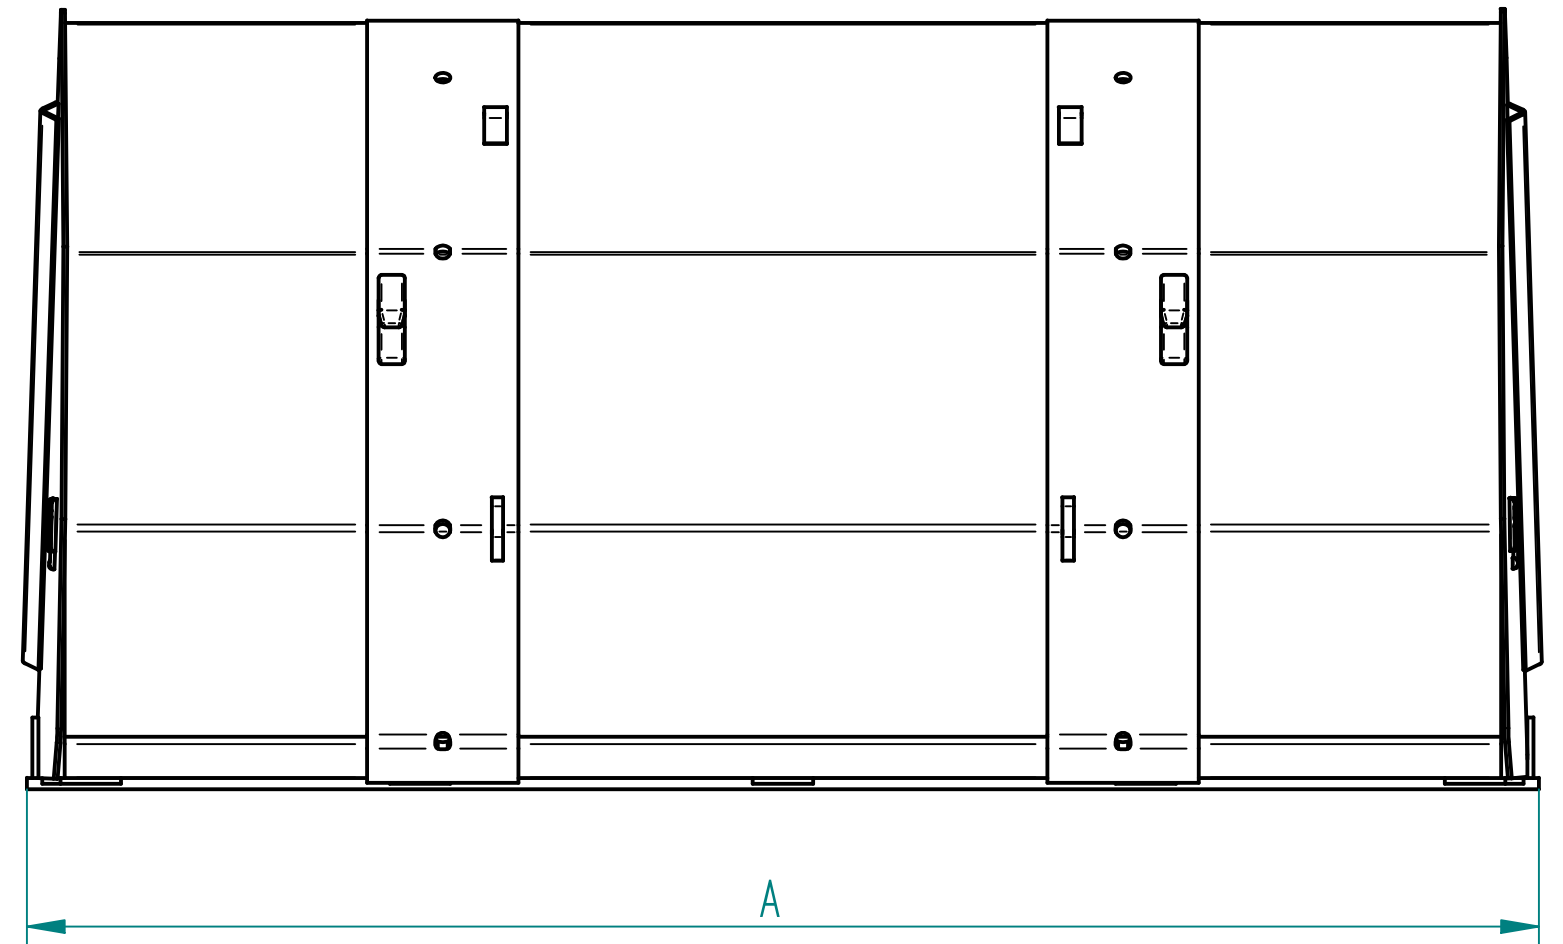

# Großraumschaufel Standard

Art. Nr.	Breite (A)	Inhalt ca	Gewicht
GRSFLM000003	1600mm	1,25m <sup>3</sup>	323kg
GRSFLM000005	1800mm	1,4m <sup>3</sup>	345kg
GRSFLM000007	2000mm	1,55m <sup>3</sup>	368kg
GRSFLM000010	2200mm	1,7m <sup>3</sup>	405kg
GRSFLM000012	2400mm	1,85m <sup>3</sup>	426kg
GRSFLM000014	2600mm	2m <sup>3</sup>	452kg
GRSFLM000016	2800mm	2,15m <sup>3</sup>	472kg
GRSFLM000018	3000mm	2,3m <sup>3</sup>	551kg