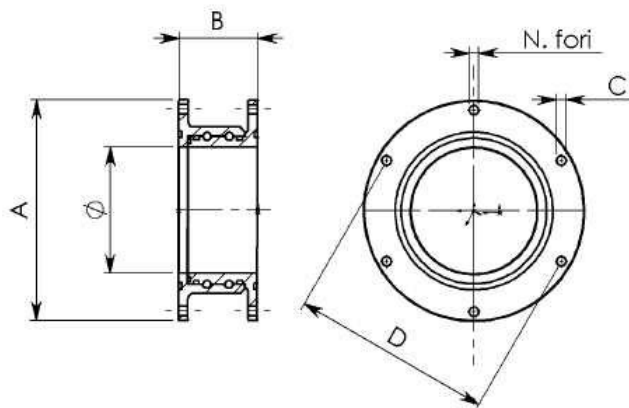

Drehgelenk

mit Dichtung

\emptyset	A	B	C	D	N. fori	Kg
100	250	127	15	220	6	16.4
150	290	127	15	260	6	21.5
200	350	127	15	320	6	28.2
250	410	127	15	370	8	37.0

\emptyset 100

\emptyset 150

\emptyset 200

\emptyset 250

<i>DISTANZA</i>	<i>PORTATA</i>	<i>DISTANZA</i>	<i>PORTATA</i>	<i>DISTANZA</i>	<i>PORTATA</i>	<i>DISTANZA</i>	<i>PORTATA</i>
Distance	Max load	Distance	Max load	Distance	Max load	Distance	Max load
Distance	Portée	Distance	Portée	Distance	Portée	Distance	Portée
Distanz	Leistung	Distanz	Leistung	Distanz	Leistung	Distanz	Leistung
1,0 m	140 kg	1,0 m	200 kg	1,0 m	270 kg	1,0 m	320 kg
2,0 m	75 kg	2,0 m	100 kg	2,0 m	140 kg	2,0 m	165 kg
3,0 m	50 kg	3,0 m	70 kg	3,0 m	93 kg	3,0 m	111 kg
4,0 m	38 kg	4,0 m	53 kg	4,0 m	70 kg	4,0 m	84 kg
5,0 m	31 kg	5,0 m	42 kg	5,0 m	56 kg	5,0 m	67 kg