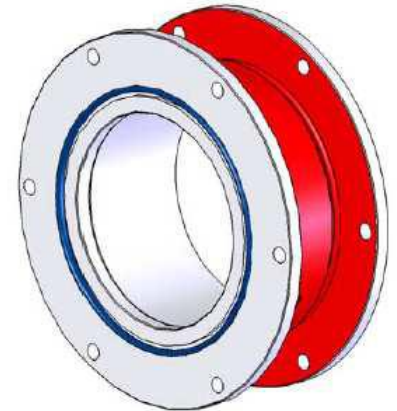

Drehgelenk

mit Dichtung

\emptyset	A	B	C	D	N. fori	Kg
100	250	127	15	220	6	16.4
150	290	127	15	260	6	21.5
200	350	127	15	320	6	28.2
250	410	127	15	370	8	37.0

\emptyset 100

\emptyset 150

\emptyset 200

\emptyset 250