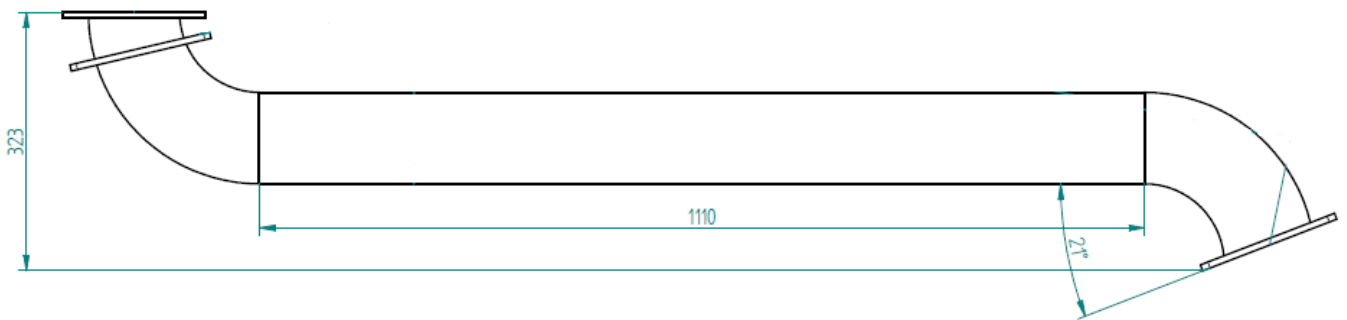

Rohrbogen lose für Prallkopfverteiler
L 1450 / LA 150 / Ø 114,3x3,6mm

Art.Nr.: GFZXXX949053

*Irrtümer, technische Änderungen vorbehalten.