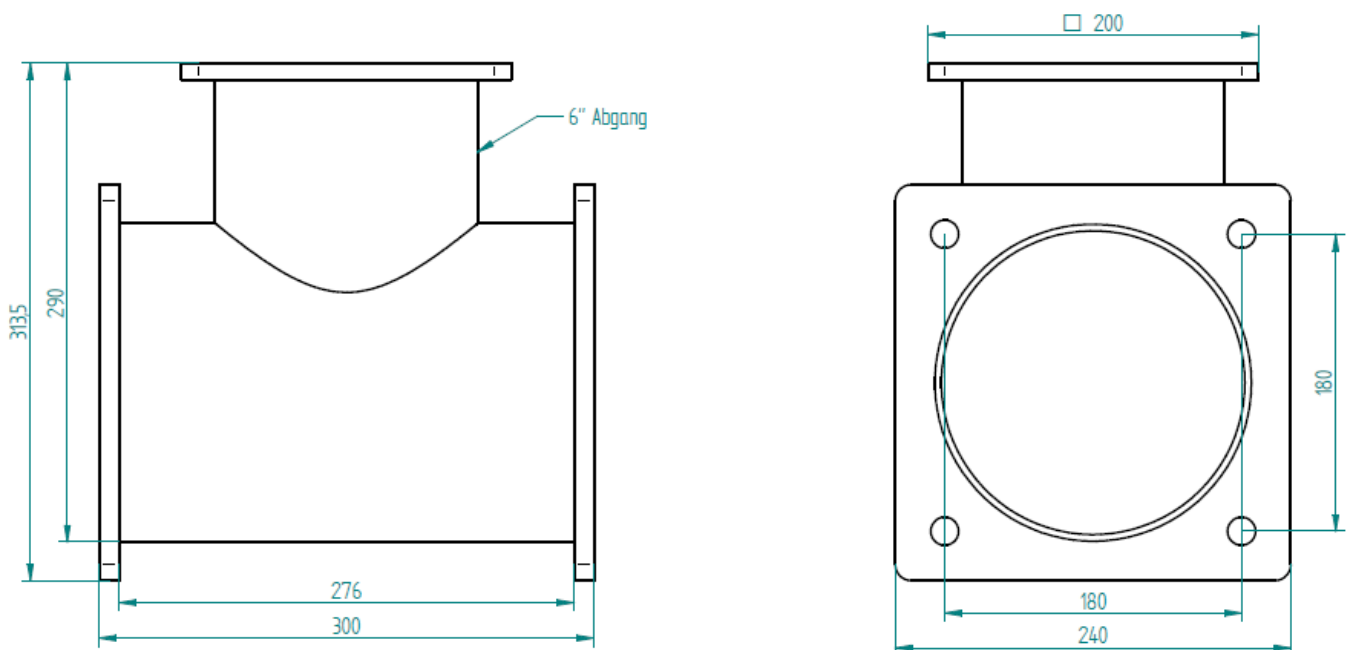

**Flansch - T-Stück**

**2x8" - LA 180 / 1x6" - LA 150 / L 300**

Art.Nr.: GFZXXX940197

\*Irrtümer, technische Änderungen vorbehalten.