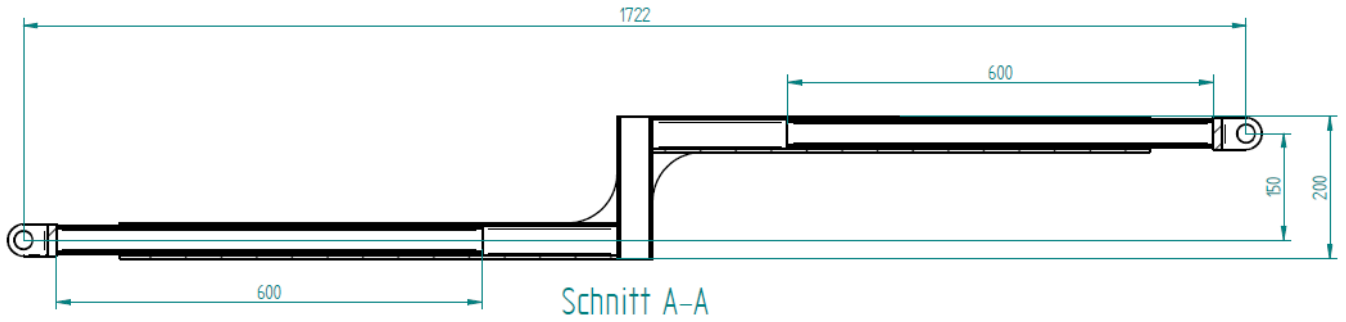

**Parallelführung für Schneckenverteiler
komplett**

Art.Nr.: GFZXX940169

*Irrtümer, technische Änderungen vorbehalten.

Fliegl Agro-Center GmbH · Maierhof 1 · D-84556 Kastl
Tel. +49 (0)8671/9600-0 · Fax +49 (0)8671/9600-701 · info@agro-center.de