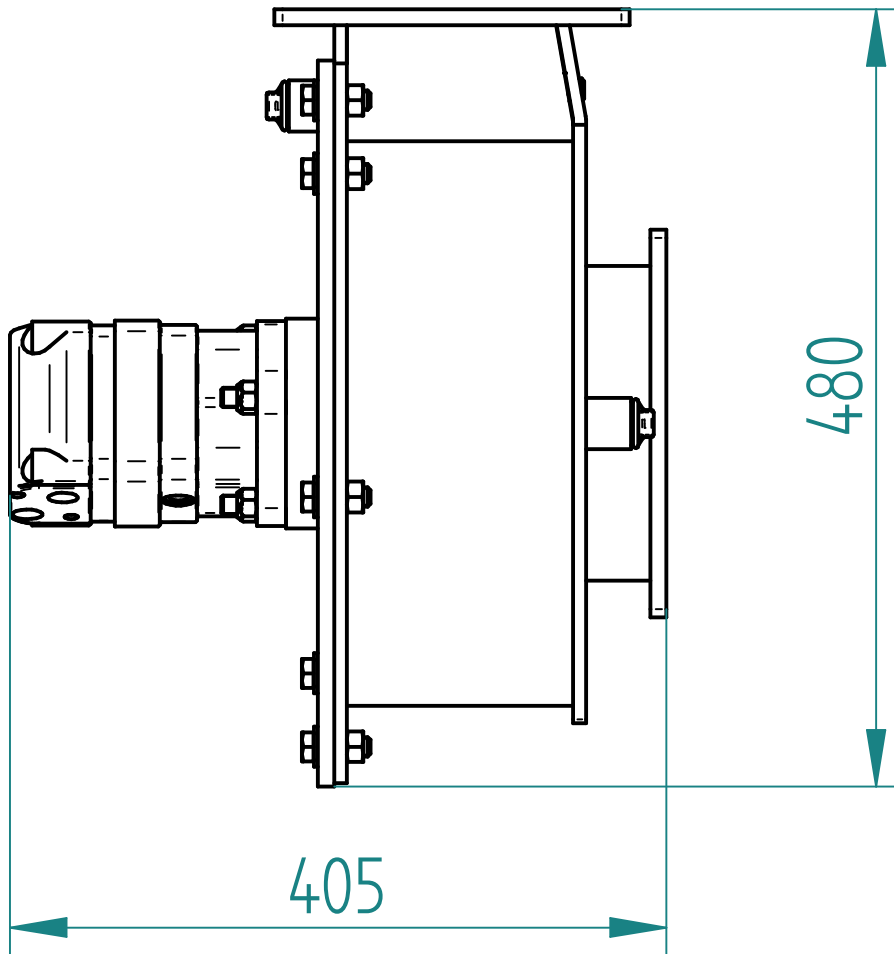

Turbobefüller Typ 400 8"

Art. Nr.: GFZXXX800194