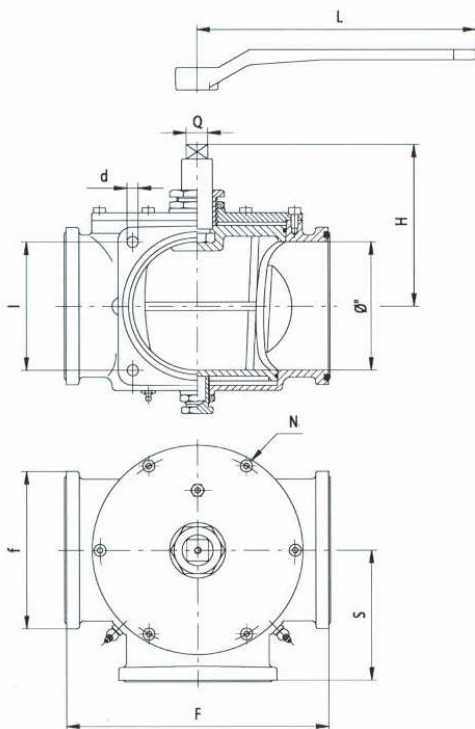

Dreiwegegußschieber mit Flansch

Ø"	4"	5"	6"	8"
H	150,5	158	189	220,5
Q	25	25	25	34
d	13	13	13	13
l	150	150	150	180
f	180	184	184	228
F	232	269	305	360
S	116	134,5	152,5	180
L	225	325	325	-
N	6	6	6	8
Pgr ~	20.250	23.000	29.000	52.500