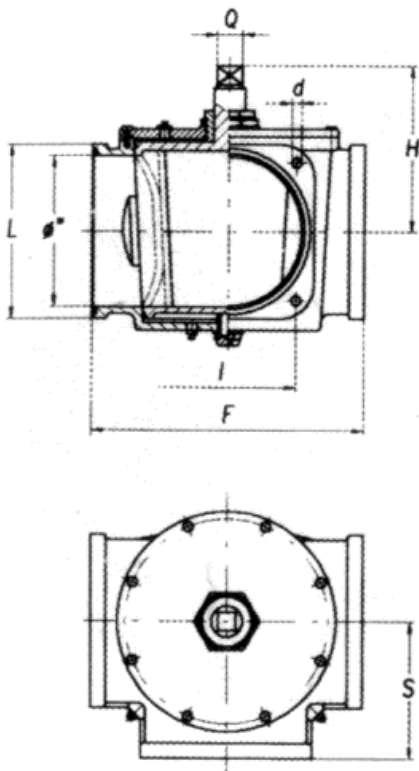

Ihre erste Wahl.

**AGRO-
CENTER**

Fliegl

Dreiwegegusschieber

GFZXXX242001

Größe	4"
Durchlass	100 mm
H (mm)	150,5
F (mm)	232
I (mm)	150
d (mm)	13
L (mm)	180
Q (mm)	25