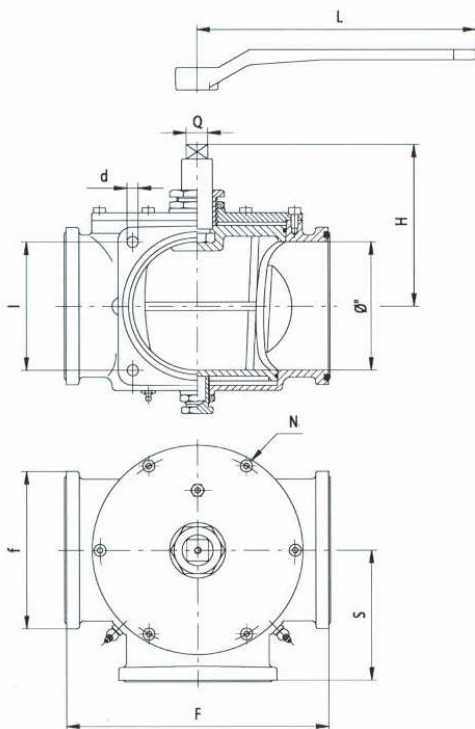

## Dreiwegegußschieber mit Flansch

Ø"	4"	5"	6"	8"
H	150,5	158	189	220,5
Q	25	25	25	34
d	13	13	13	13
l	150	150	150	180
f	180	184	184	228
F	232	269	305	360
S	116	134,5	152,5	180
L	225	325	325	-
N	6	6	6	8
Pgr ~	20.250	23.000	29.000	52.500