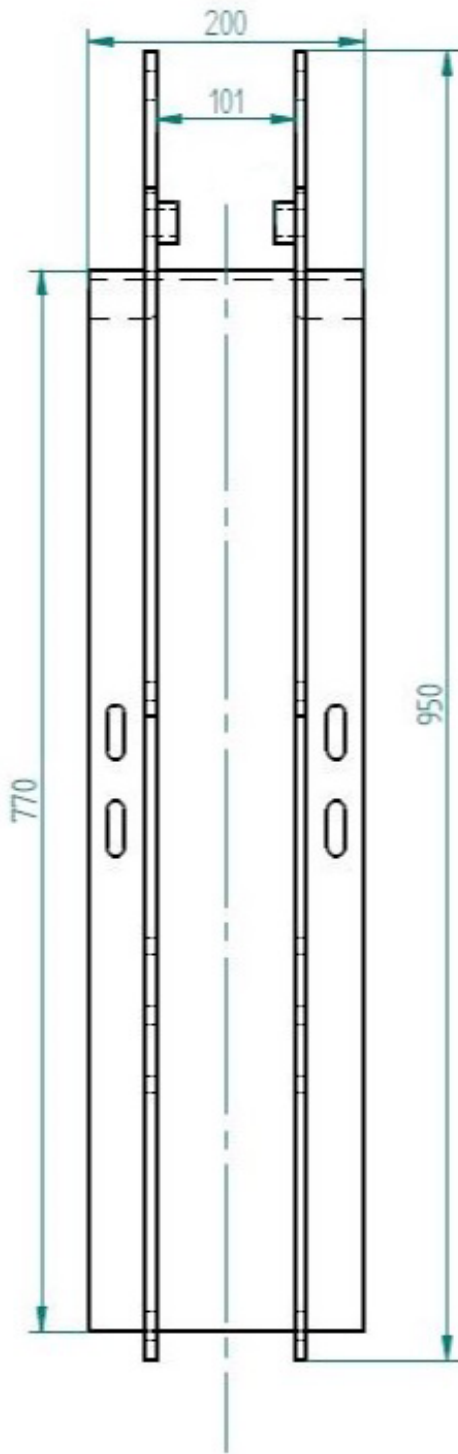

**Halterung für Drehwinkel
L 950 / mit Doppellasche**

Art.Nr.: GFZUSG900256

*Irtümer, technische Änderungen vorbehalten.

Fliegl Agro-Center GmbH · Maierhof 1 · D-84556 Kastl
Tel. +49 (0)8671/9600-0 · Fax +49 (0)8671/9600-701 · info@agro-center.de