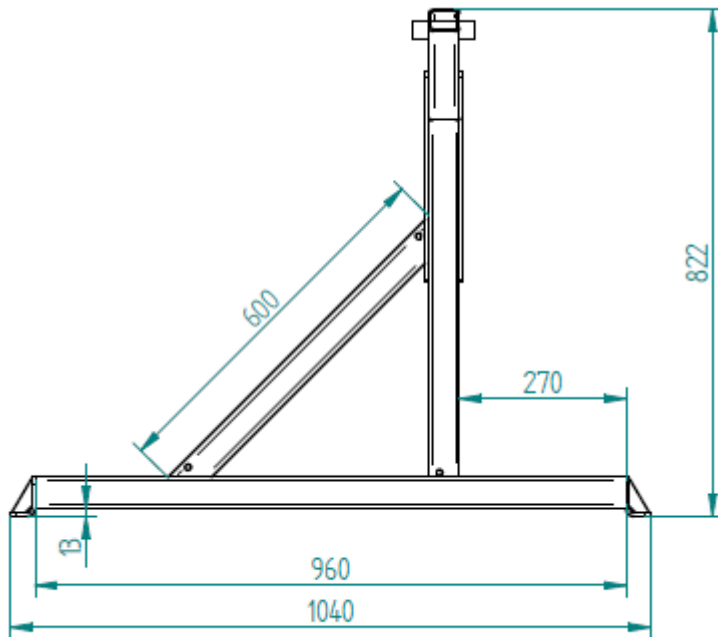

Drehwinkel für Umlenkung links L 1040 / H 822 / für Schlitzschuhverteiler

Art.Nr.: GFZUSG900252

*Irrtümer, technische Änderungen vorbehalten.

Fliegl Agro-Center GmbH · Maierhof 1 · D-84556 Kastl
Tel. +49 (0)8671/9600-0 · Fax +49 (0)8671/9600-701 · info@agro-center.de