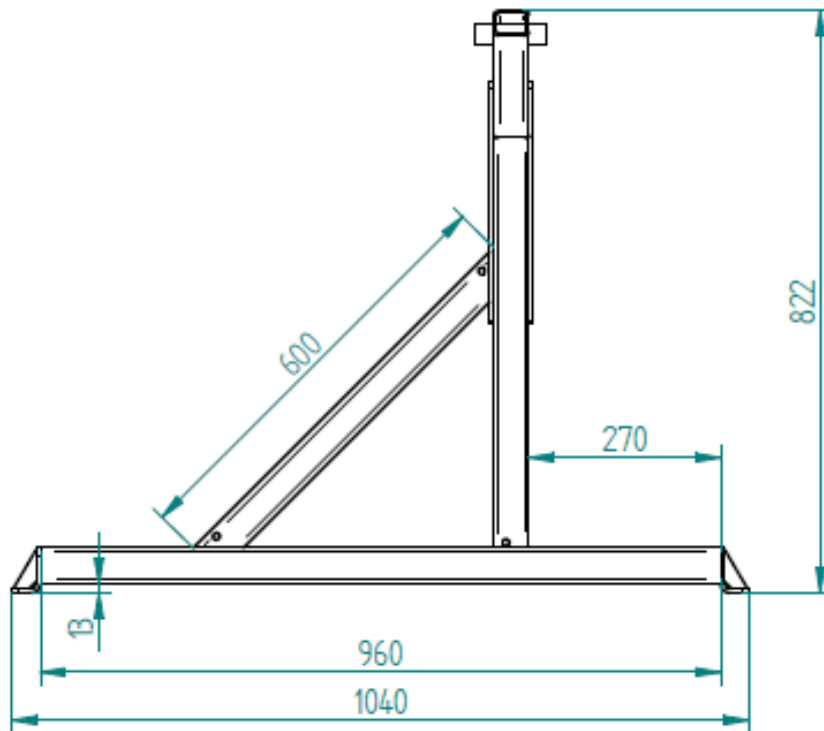

**Drehwinkel für Umlenkung rechts**  
**L 1040 / H 822 / für Schlitzschuhverteiler**

Art.Nr.: GFZUSG900250

\*Irrtümer, technische Änderungen vorbehalten.

Fliegl Agro-Center GmbH · Maierhof 1 · D-84556 Kastl  
Tel. +49 (0)8671/9600-0 · Fax +49 (0)8671/9600-701 · info@agro-center.de