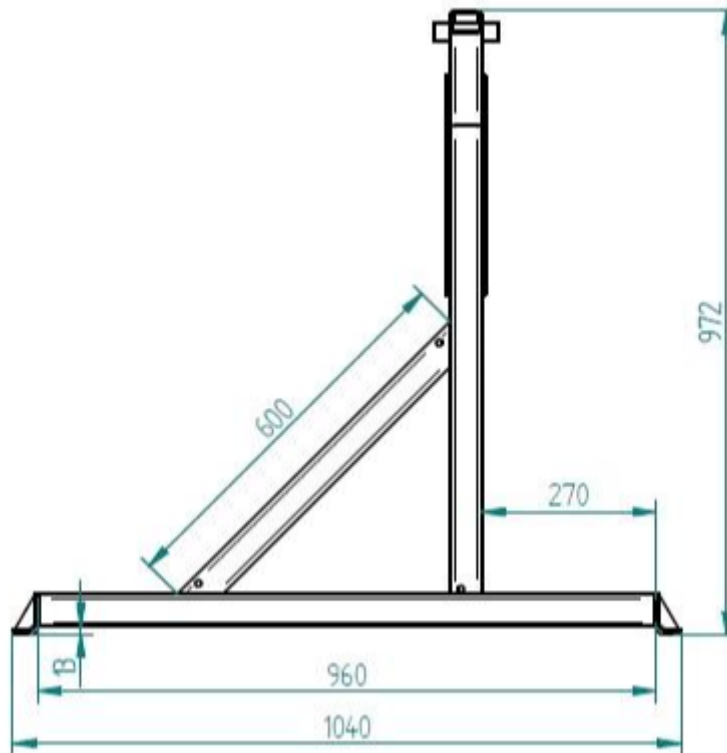

**Drehwinkel für Umlenkung rechts**  
**L 1040 / H 750 / für Schlitzschuhverteiler**

Art.Nr.: GFZUSG900245

\*Irrtümer, technische Änderungen vorbehalten.