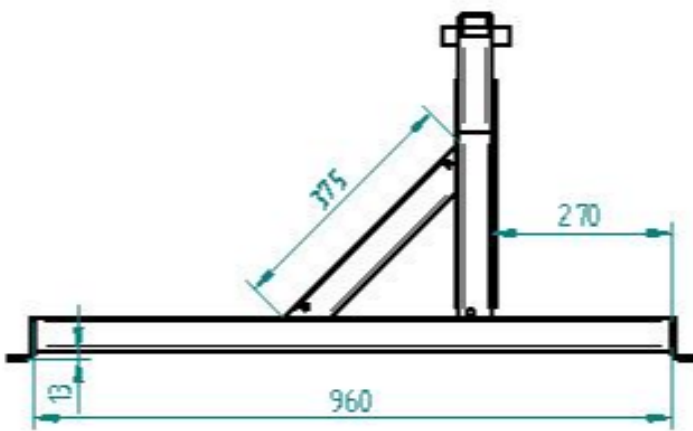

**Drehwinkel für Umlenkung**  
**L 960 / H 300 / für Schlitzschuhverteiler**

Art.Nr.: GFZUSG900242

\*Irrtümer, technische Änderungen vorbehalten.

Fliegl Agro-Center GmbH · Maierhof 1 · D-84556 Kastl  
Tel. +49 (0)8671/9600-0 · Fax +49 (0)8671/9600-701 · info@agro-center.de