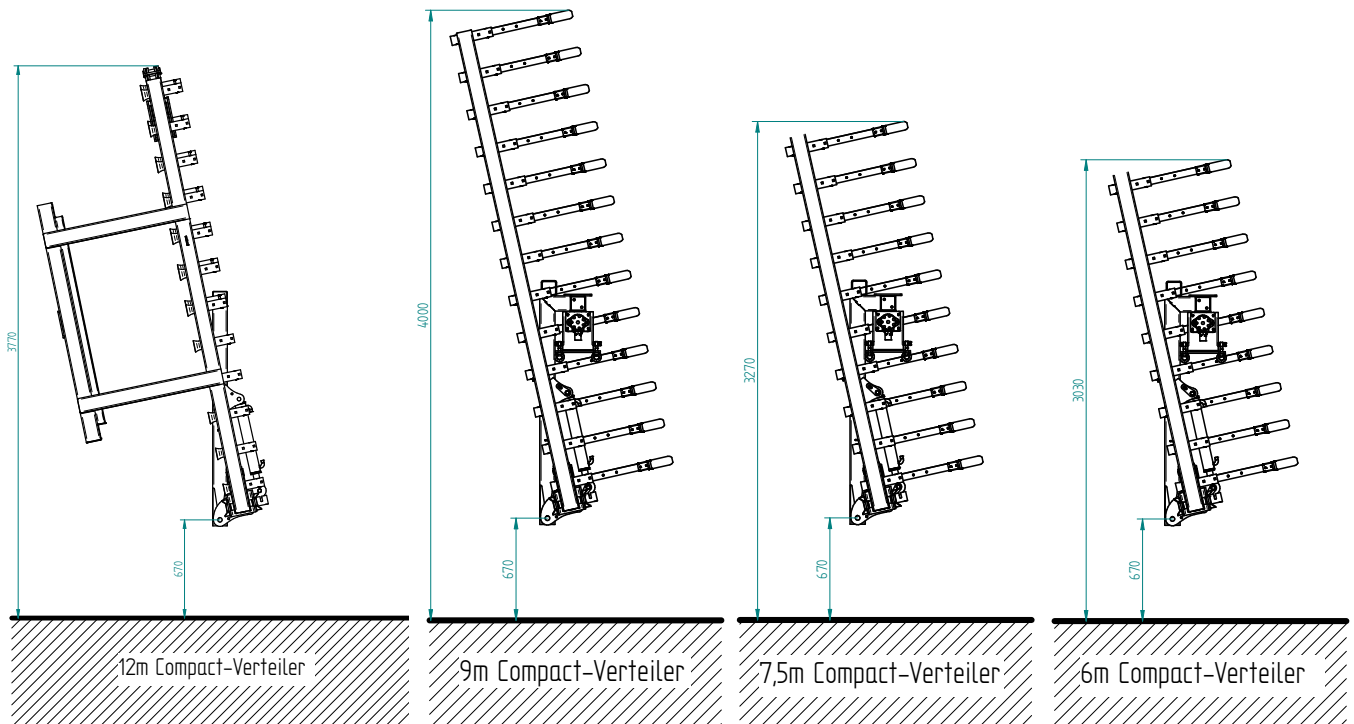

**Schleppschuhverteiler »Compact« zum Nachrüsten
7,5 Meter**

**»Compact« drag hose spreader, for retrofit
7,5 metre**

Art.Nr.: GFZUSG100440

*Irrtümer, technische Änderungen vorbehalten. | Technical modifications and errors excepted.