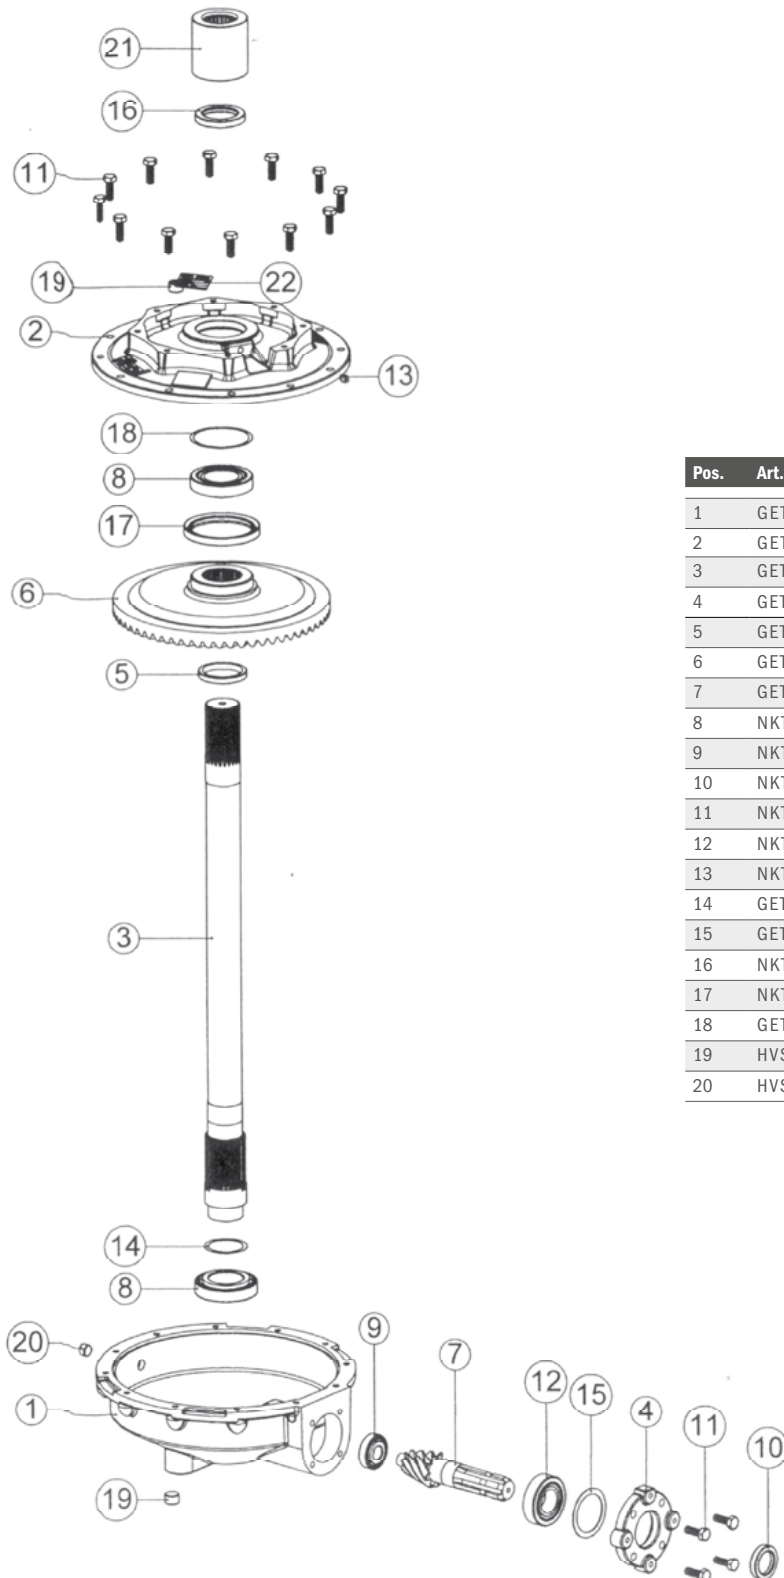

## Getriebe für Mischer 1:7.75 / DX Favorite R52B Q Gardini Wellenl. 560mm

Art.Nr.: GETXXX300032

Pos.	Art.Nr.	Bezeichnung / Ausführung
1	GETXXX940256	Gehäuse
2	GETXXX940254	Deckel
3	GETGBF900002	Welle
4	GETGBF900004	Flansch
5	GETGBF900011	Distanzring
6	GETGBF900001	Tellerrad
7	GETGBF900003	Antriebswelle
8	NKTXXX010012	Lager 30210
9	NKTXXX010021	Lager 30304
10	NKTXXX080194	Dichtung 35 x 52 x 10
11	NKTXXX190040	Schraube 10 x 30
12	NKTXXX010030	Lager 32207
13	NKTXXX191040	Mutter M10 x 1
14	GETGBF900010	Ausgleichsscheibe
15	GETGBF900015	Ausgleichsscheibe
16	NKTXXX080150	Dichtung 50 x 72 x 10
17	NKTXXX080260	Dichtung 90 x 110 x 10
18	GETXXX940165	Ausgleichsscheibe
19	HVSXXX800021	Entlüftungsschraube 1/2"
20	HVSXXX800019	Entlüftungsschraube 3/8"

\*Irrtümer, technische Änderungen vorbehalten.