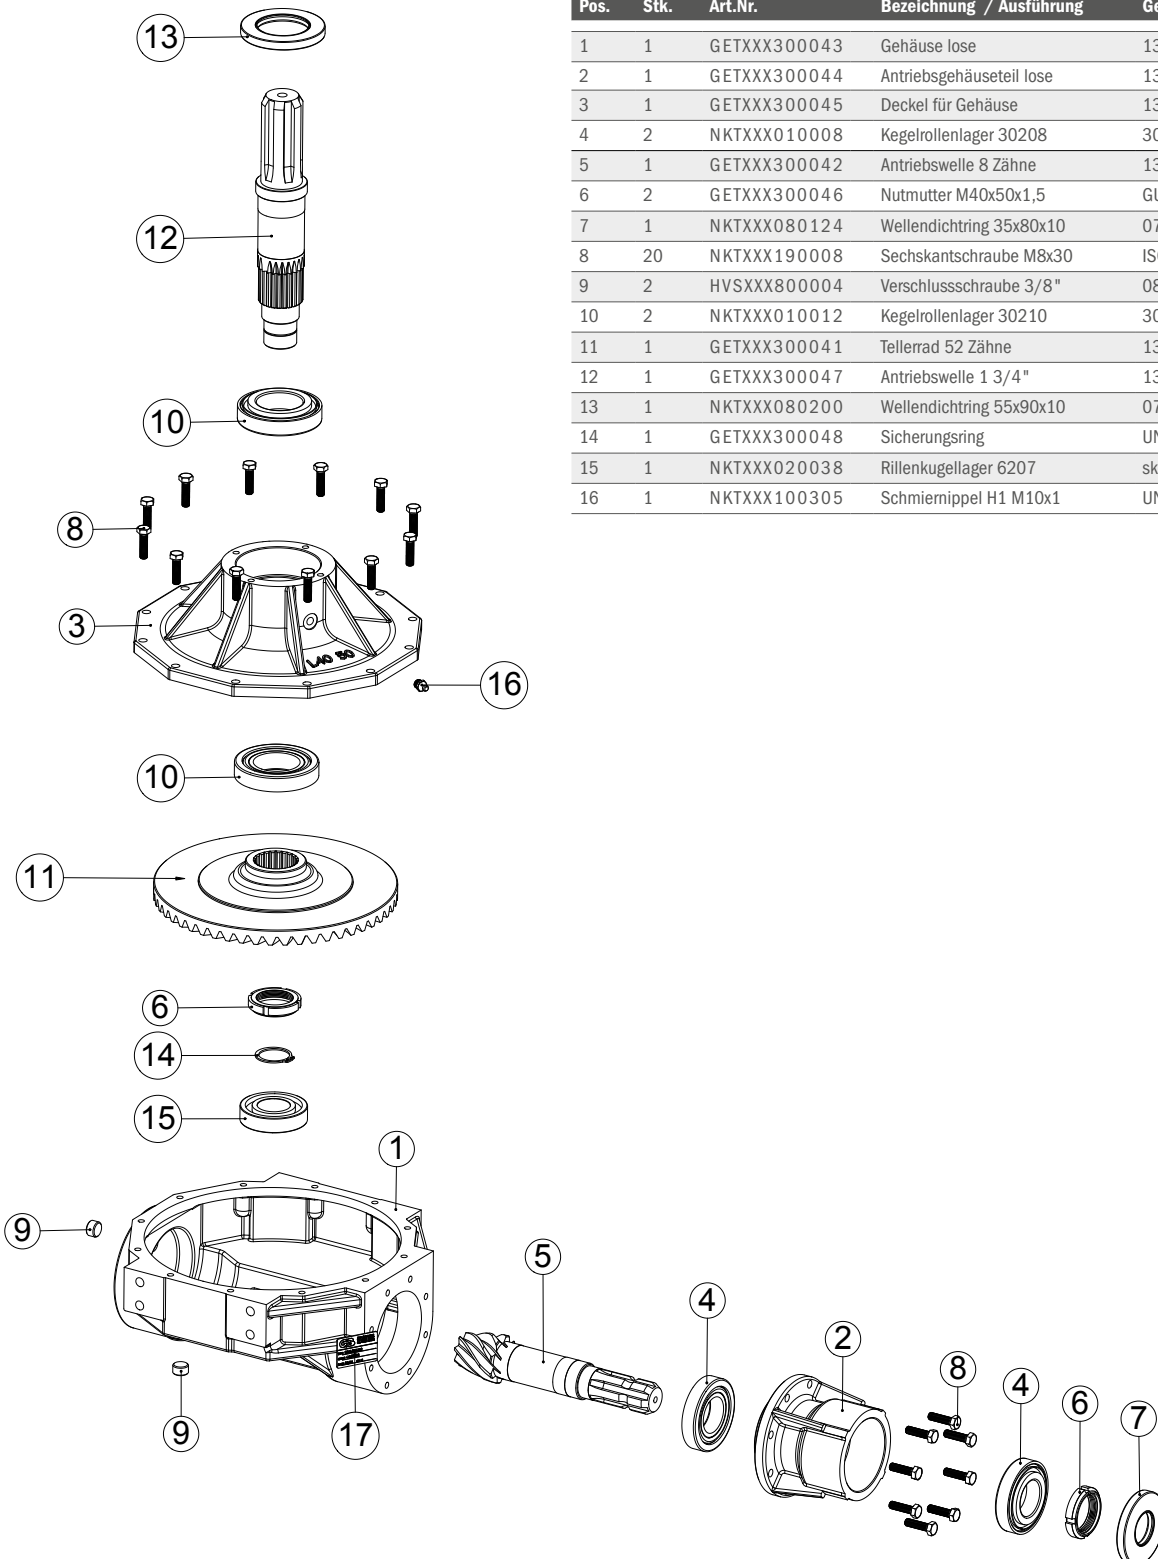

## Winkelgetriebe für Mischer 1:6.5 / 35kW ES-R346 - Gardini ES-R346 - Gardini

Art.Nr.: GETXXX300005

Pos.	Stk.	Art.Nr.	Bezeichnung / Ausführung	Getriebeteilenummer
1	1	GETXXX300043	Gehäuse lose	132FL000
2	1	GETXXX300044	Antriebsgehäuseteil lose	13200600
3	1	GETXXX300045	Deckel für Gehäuse	13100300
4	2	NKTXXX010008	Kegelrollenlager 30208	30208
5	1	GETXXX300042	Antriebswelle 8 Zähne	132650P0
6	2	GETXXX300046	Nutmutter M40x50x1,5	GUK-M40
7	1	NKTXXX080124	Wellendichtring 35x80x10	07.35X80X10.TC
8	20	NKTXXX190008	Sechskantschraube M8x30	ISO4018.8X30
9	2	HVSXXX800004	Verschlusschraube 3/8"	08.TAPPO.BR
10	2	NKTXXX010012	Kegelrollenlager 30210	30210
11	1	GETXXX300041	Tellerrad 52 Zähne	132650C0
12	1	GETXXX300047	Antriebswelle 1 3/4"	13200100
13	1	NKTXXX080200	Wellendichtring 55x90x10	07.55X90X10.TC
14	1	GETXXX300048	Sicherungsring	UNI7435-35
15	1	NKTXXX020038	Rillenkugellager 6207	skf4000-6207
16	1	NKTXXX100305	Schmiernippel H1 M10x1	UNI7663-A M10x1