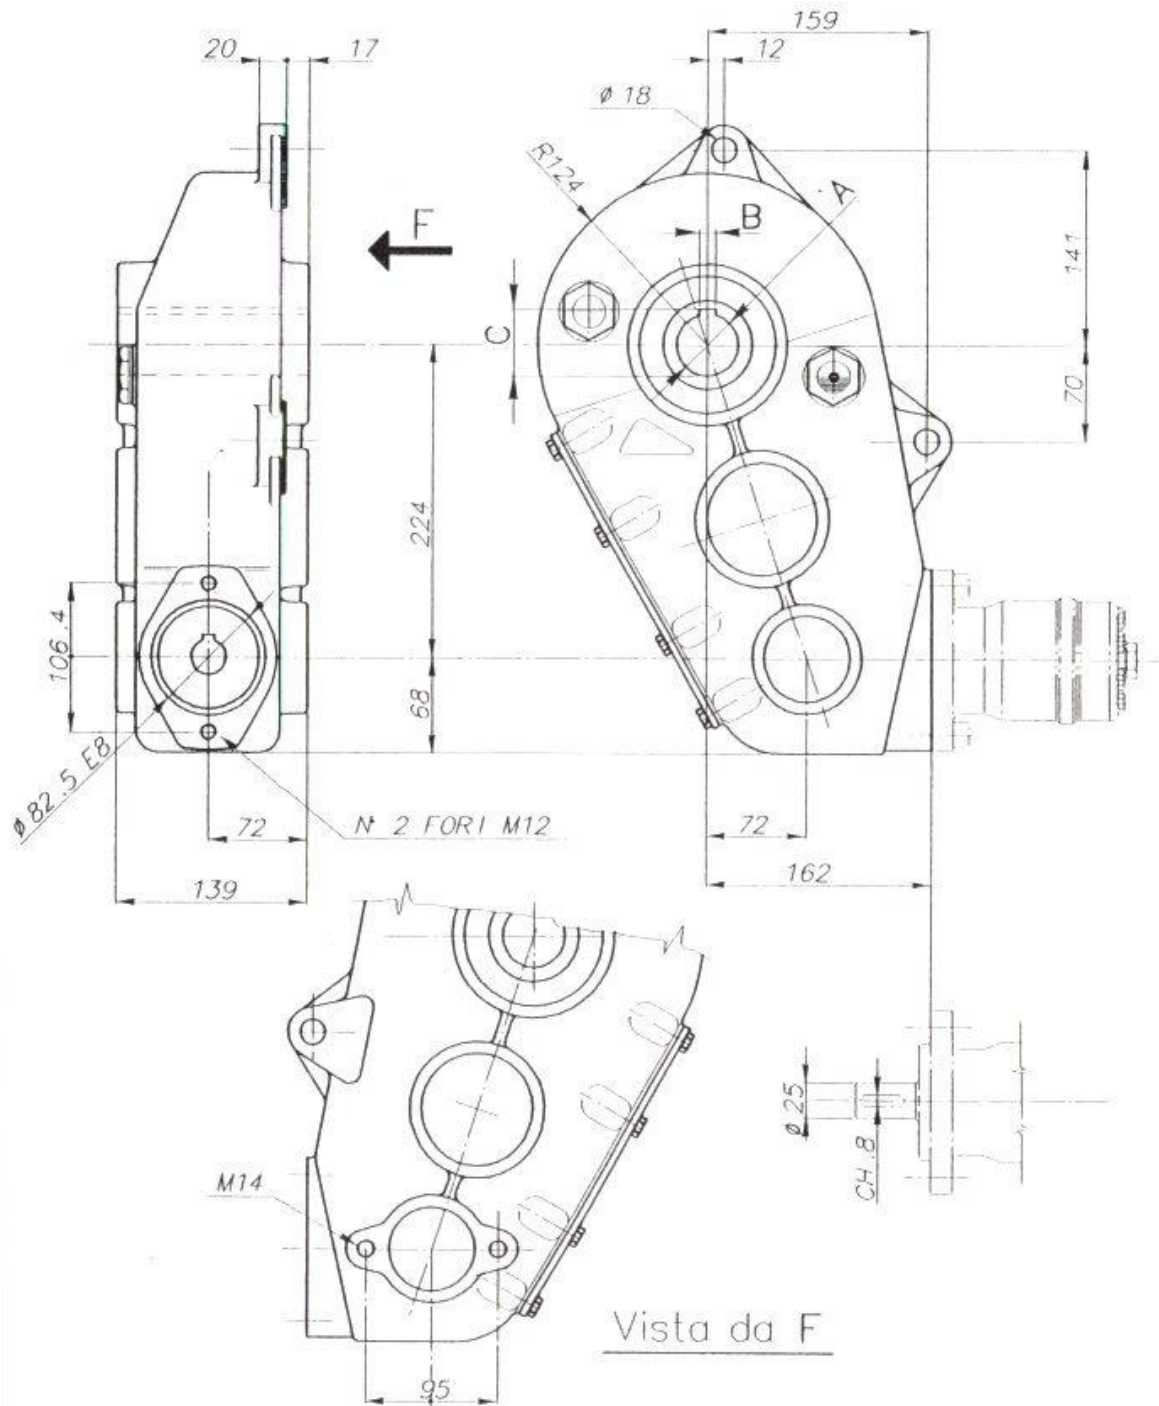

Kratzbodengetriebe RT 300

Artikelnummer: GETXXX200120

A	B	C	Gew.	Unters.	Ausgangsdrehm. Nm	Öl	Temperaturb
40mm	12mm	43,8mm	34kg	29,5:1	3000	SAE 90 EP	-20 °C +80 °C