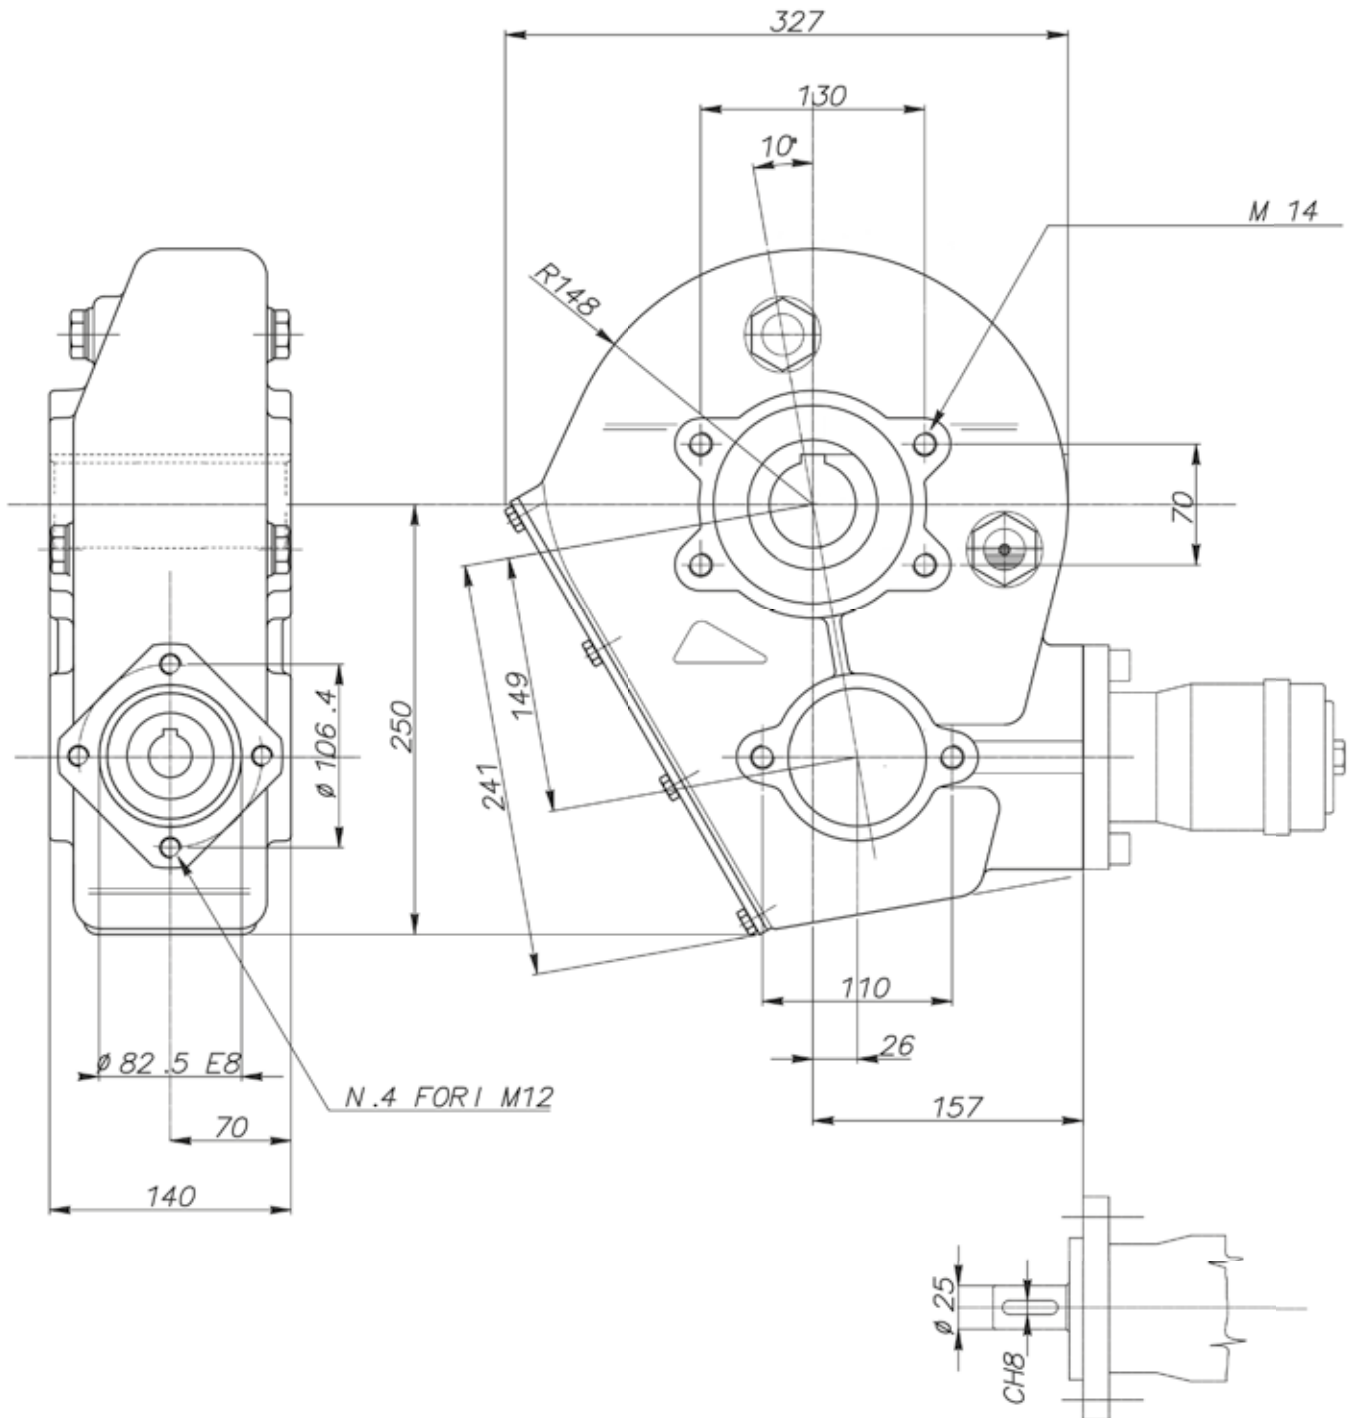

**Kratzbodengetriebe 21,1:1**

Art.Nr.: GETXXX200115

kg	Übersetzung	max. Drehmoment in Nm	empfohlenes Öl	Temperatur
34	21,1:1	2600	SAE 90 EP 3,1	-20° C +80° C

\*Irrtümer, technische Änderungen vorbehalten.