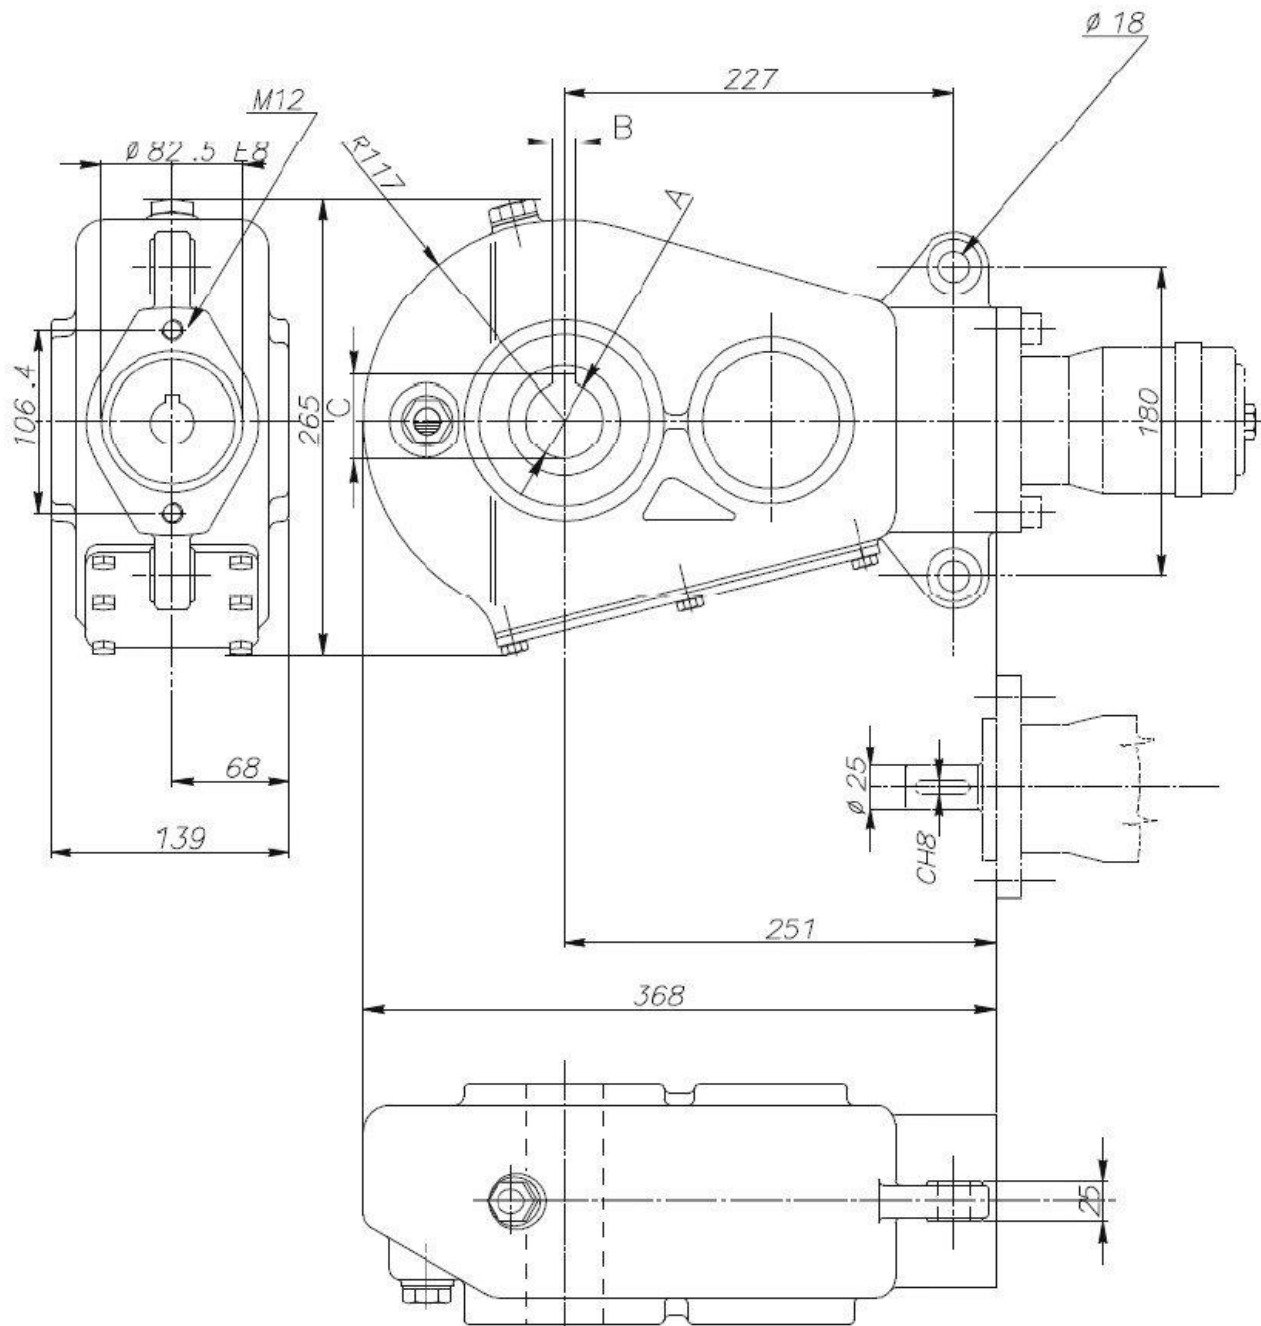

## Kratzbodengetriebe RT 200

Artikelnummer: GETXXX200110

A	B	C	Gew.	Unters.	Ausgangsdrehm. Nm	Öl	Temperaturb
40mm	12mm	43,8mm	27kg	16,4:1	2000	SAE 90 EP 2,3	-20 °C +80 °C