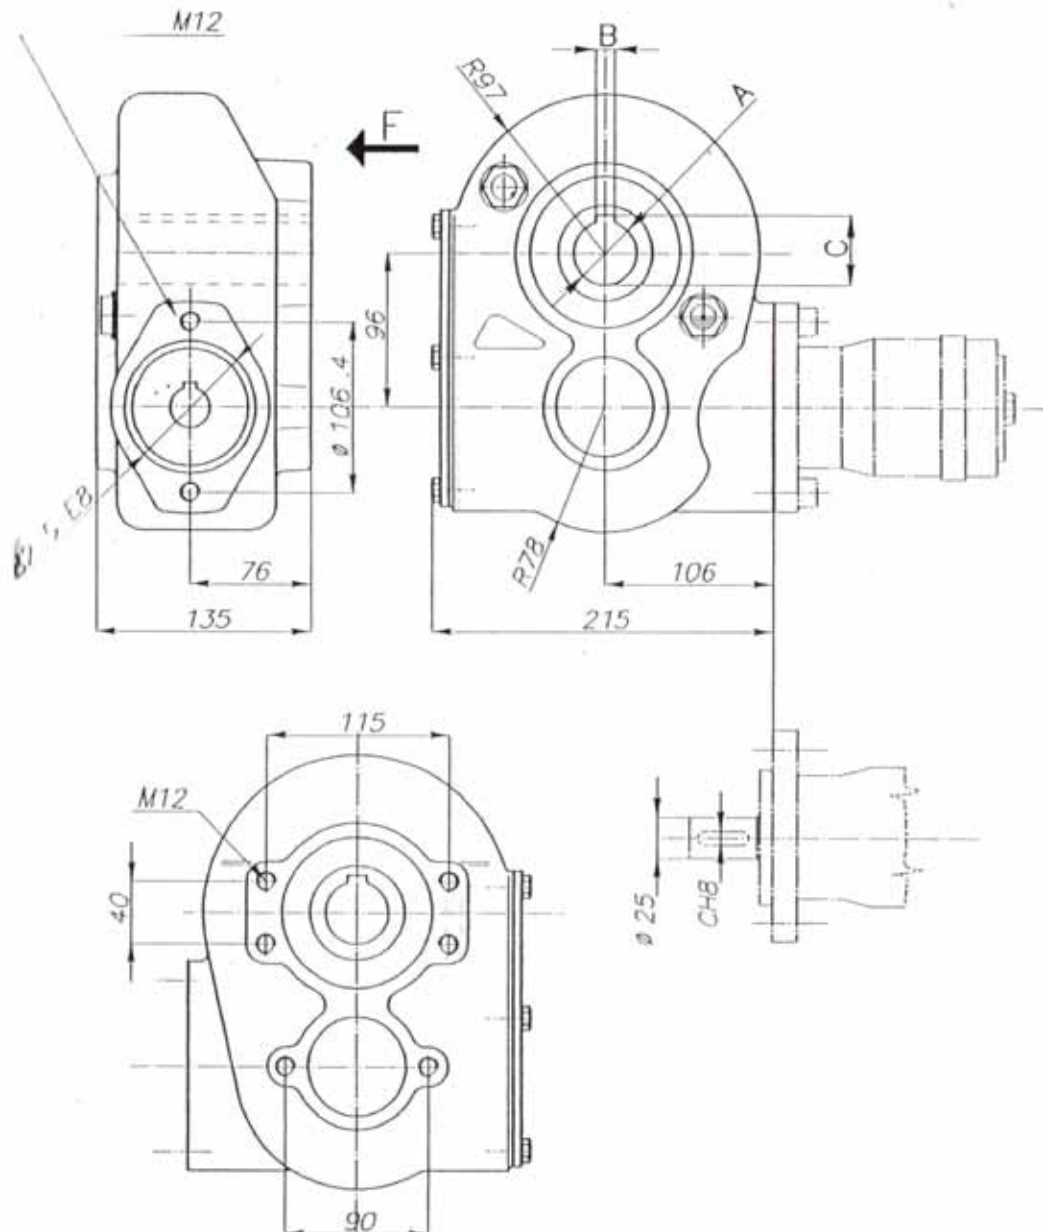

Kratzbodengetriebe

A mm	B mm	C mm	Gewicht Kg	Temperatur	Artikel Nr.:
40	12	43,8	22	-20 °C +80 °C	GETXXX200105