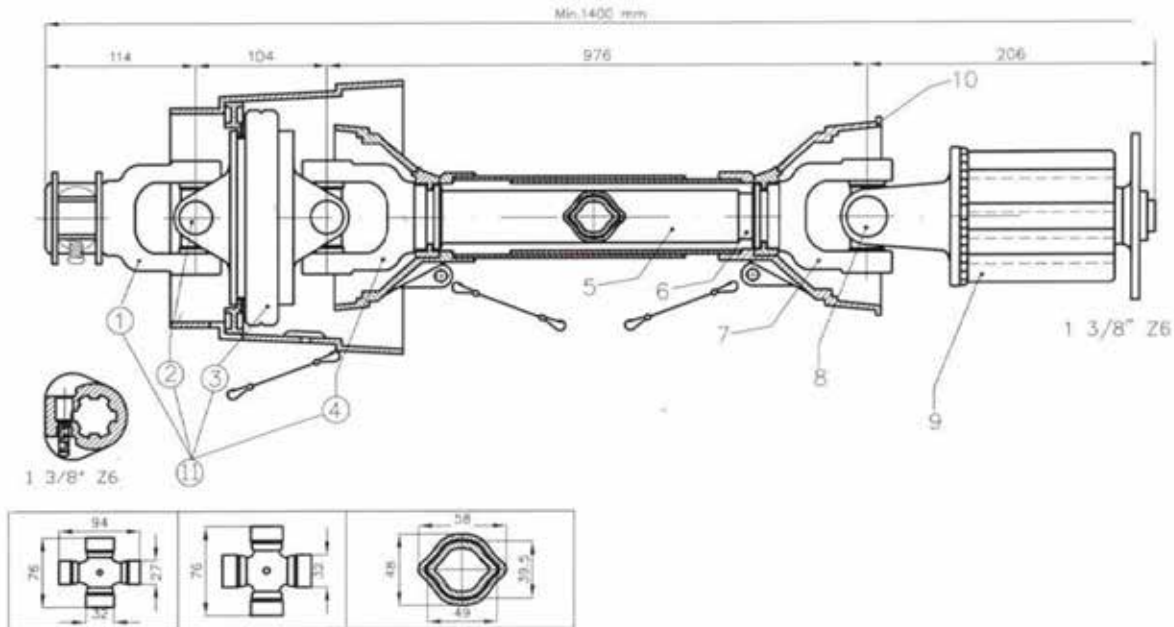

PROFIL-INNENROHR GR.6 / 49X39.5 80.C/1000 Pos. 6 nur voller Meter

Art.Nr.: GELLAM900330

Pos.	Art.Nr.	Bezeichnung / Ausführung
1	GELLAM900305	Gelenkwellenschutz B6 WW 1400 mm
2	GELLAM900320	Kreuzgarnitur B6 WW 76x27 / 94x32
3	GELLAM900340	Weitwinkelgelenk Gr. 6
4	GELLAM900310	A-Gabel B6 WW
5	GELLAM900335	Profil-Aussenrohr Gr. 6 58x48
6	GELLAM900330	Profil-Innenrohr Gr. 6 49x39,5
7	GELLAM900300	Innengabel B6
8	GELLAM900325	Kreuzgarnitur B6 76x32
9	GELLAM900315	Rutschkupplung B6 1 3/8"
10	GELLAM900005	Gelenkwellenschutz B6 WW / 1400 mm