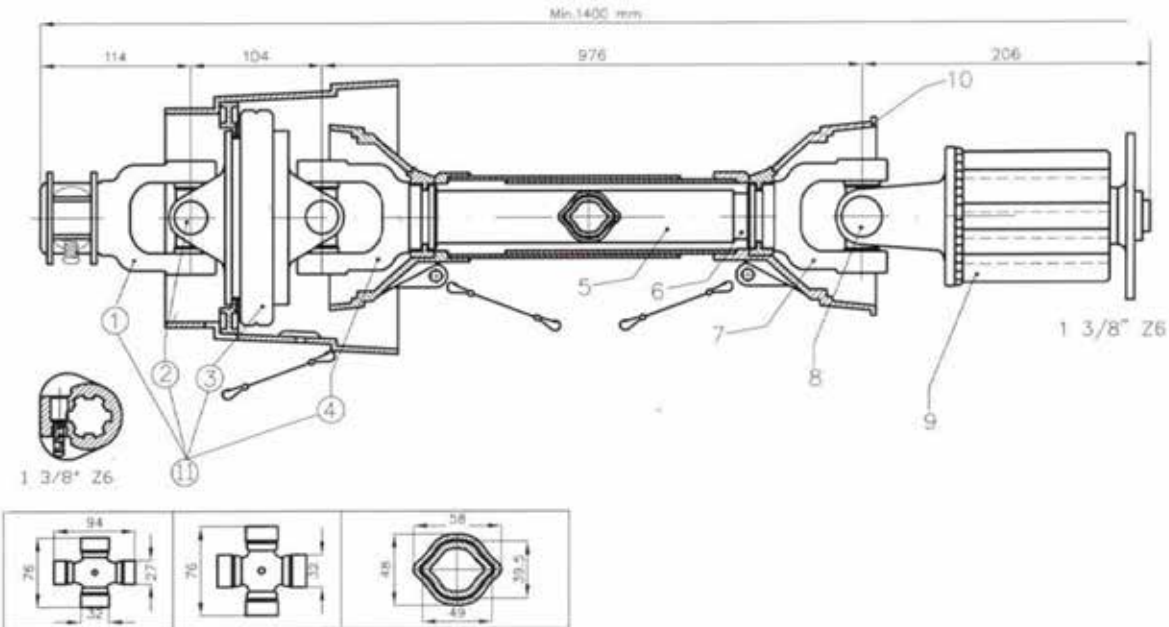

A-Gabel 1 3/8" -B6/M.Schiebestift 701 Pos. 1 / La Magdalena

Art.Nr.: GELLAM900305

Pos.	Art.Nr.	Bezeichnung / Ausführung
1	GELLAM900305	Gelenkwellenschutz B6 WW 1400 mm
2	GELLAM900320	Kreuzgarmitur B6 WW 76x27 / 94x32
3	GELLAM900340	Weitwinkelgelenk Gr. 6
4	GELLAM900310	A-Gabel B6 WW
5	GELLAM900335	Profil-Aussenrohr Gr. 6 58x48
6	GELLAM900330	Profil-Innenrohr Gr. 6 49x39,5
7	GELLAM900300	Innengabel B6
8	GELLAM900325	Kreuzgarmitur B6 76x32
9	GELLAM900315	Rutschkupplung B6 1 3/8"
10	GELLAM900005	Gelenkwellenschutz B6 WW / 1400 mm