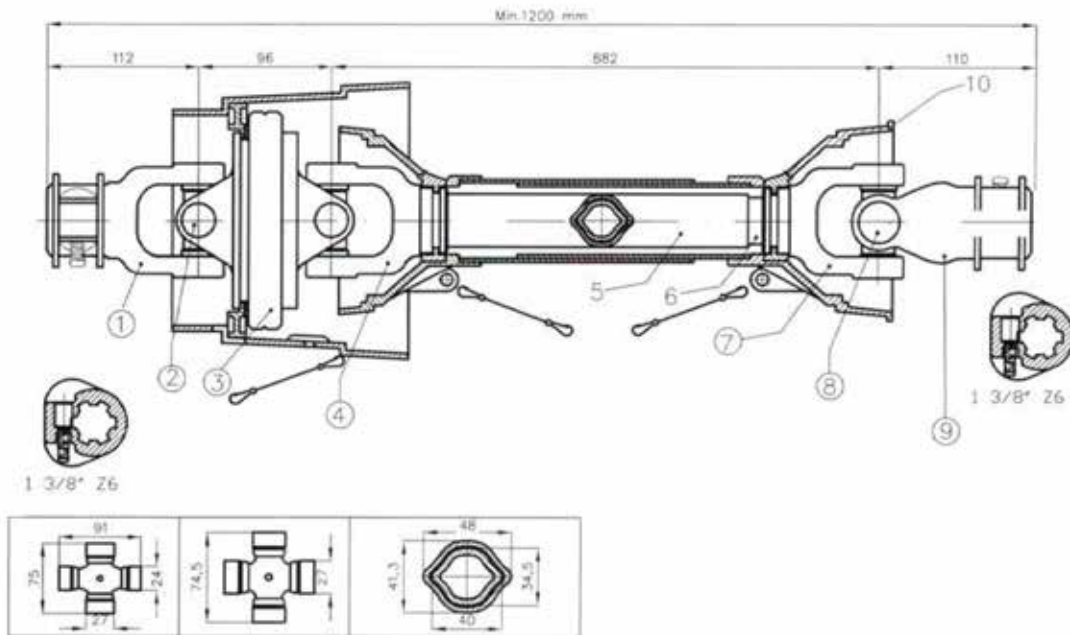

A-Gabel 1 3/8" - B4/WW/M. Schiebest. 637 Pos. 1 / La Magdalena

Art.Nr.: GELLAM900200

Pos.	Art.Nr.	Bezeichnung / Ausführung
1	GELLAM900200	Aufsteckgabel 1 3/8" B4 WW m. Schiebest.
2	GELLAM900220	Kreuzgarnitur Gr. 4 WW 75x24 / 91x27
3	GELLAM900240	Weitwinkelgelenk Gr. 4
4	GELLAM900205	A-Gabel B4 WW
5	GELLAM900230	Profil-Innenrohr Gr. 4 34,5x40
6	GELLAM900235	Profil-Aussenrohr Gr. 4 48x41,3
7	GELLAM900215	Innengabel B4
8	GELLAM900225	Kreuzgarnitur Gr. 4 27x74,5
9	GELLAM900210	Aufsteckgabel 1 3/8" B4 WW m. Schiebest.
10	GELLAM900010	Gelenkwellenschutz B4 / 1200 mm