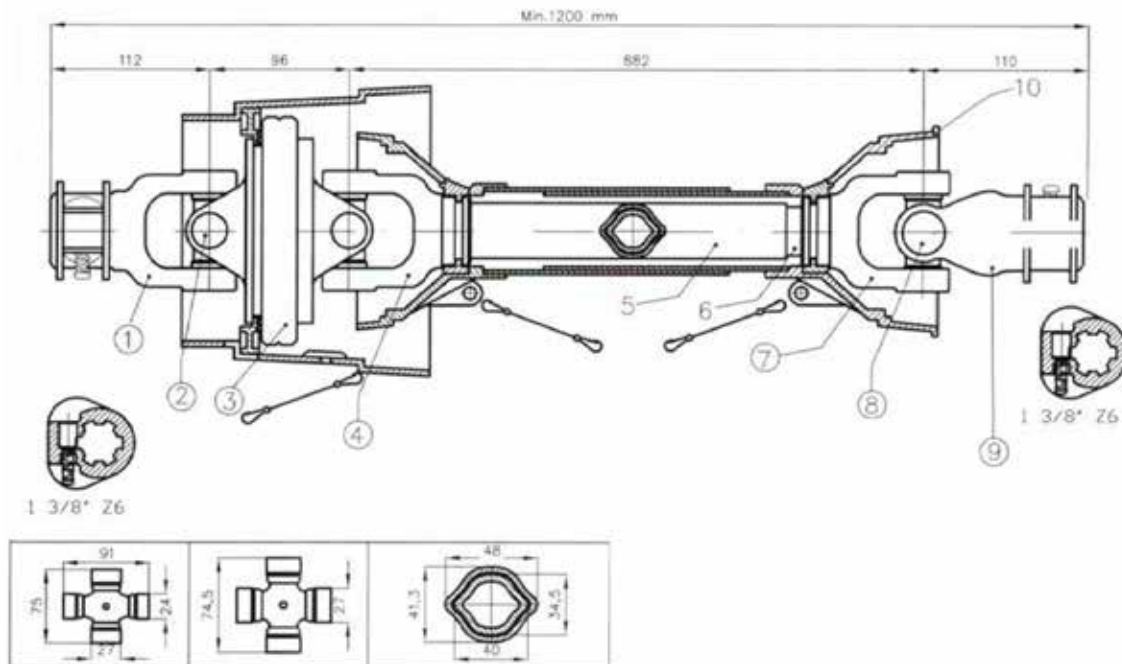

Gelenkwellenschutz gr. 6/1250 mm KH3.3-60135/1250 / WW / La Magdalena

Art.Nr.: GELLAM900005

| Pos. | Art.Nr. | Bezeichnung / Ausführung |
|------|--------------|---|
| 1 | GELLAM900200 | Aufsteckgabel 1 3/8" B4 WW m. Schieb. best. |
| 2 | GELLAM900220 | Kreuzgarnitur Gr. 4 WW 75x24 / 91x27 |
| 3 | GELLAM900240 | Weitwinkelgelenk Gr. 4 |
| 4 | GELLAM900205 | A-Gabel B4 WW |
| 5 | GELLAM900230 | Profil-Innenrohr Gr. 4 34,5x40 |
| 6 | GELLAM900235 | Profil-Aussenrohr Gr. 4 48x41,3 |
| 7 | GELLAM900215 | Innengabel B4 |
| 8 | GELLAM900225 | Kreuzgarnitur Gr. 4 27x74,5 |
| 9 | GELLAM900210 | Aufsteckgabel 1 3/8" B4 WW m. Schieb. best. |
| 10 | GELLAM900010 | Gelenkwellenschutz B4 / 1200 mm |