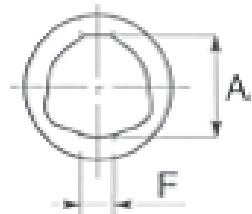

Ihre erste Wahl.

**AGRO-
CENTER**

Fliegl

Außengabel – Original „Bondioli & Pavesi“

GELBON902330

Gabel für	Außenrohr
BG	7
\varnothing (mm)	35,0
B (mm)	107,0
H (mm)	106,0
A (mm)	54,0
C (mm)	76,0
F (mm)	10,0