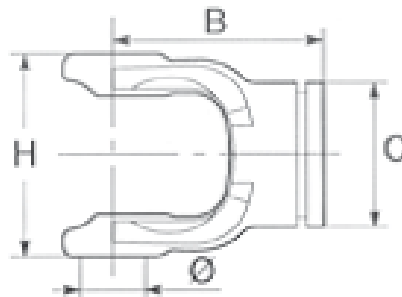

Ihre erste Wahl.

**AGRO-
CENTER**

Fliegl

Außengabel – Original „Bondioli & Pavesi“

GELBON902330

Gabel für	Außenrohr
BG	7
\varnothing (mm)	35,0
B (mm)	107,0
H (mm)	106,0
A (mm)	54,0
C (mm)	76,0
F (mm)	10,0