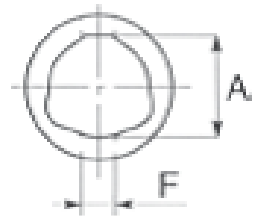

Ihre erste Wahl.

**AGRO-  
CENTER**

*Fliegl*

Außengabel – Original „Bondioli & Pavesi“

GELBON902320

Gabel für	Innenrohr
BG	7
∅ (mm)	35,0
B (mm)	107,0
H (mm)	106,0
A (mm)	45,0
C (mm)	67,0
F (mm)	10,0