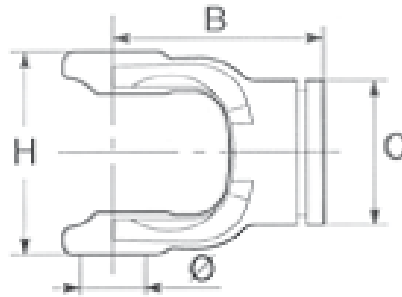

Ihre erste Wahl.

**AGRO-  
CENTER**

*Fliegl*

Außengabel – Original „Bondioli & Pavesi“

GELBON902320

Gabel für	Innenrohr
BG	7
∅ (mm)	35,0
B (mm)	107,0
H (mm)	106,0
A (mm)	45,0
C (mm)	67,0
F (mm)	10,0