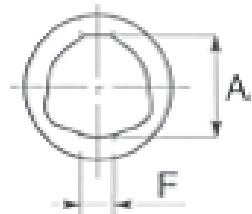

Ihre erste Wahl.

**AGRO-
CENTER**

Fliegl

Außengabel – Original „Bondioli & Pavesi“

GELBON902290

Gabel für	Innenrohr WW
BG	6
Ø (mm)	30,2
B (mm)	105,0
H (mm)	110,0
A (mm)	45,0
C (mm)	65,0
F (mm)	15,0