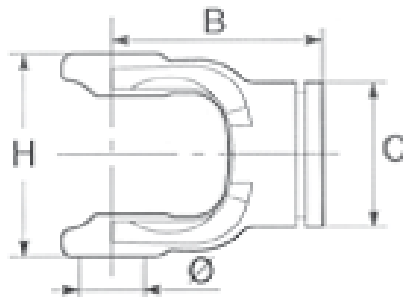

Ihre erste Wahl.

**AGRO-
CENTER**

Fliegl

Außengabel – Original „Bondioli & Pavesi“

GELBON902290

Gabel für	Innenrohr WW
BG	6
Ø (mm)	30,2
B (mm)	105,0
H (mm)	110,0
A (mm)	45,0
C (mm)	65,0
F (mm)	15,0