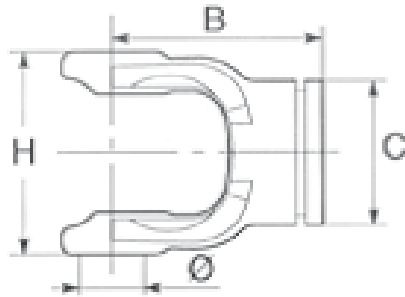

Ihre erste Wahl.

**AGRO-  
CENTER**

*Fliegl*

Außengabel – Original „Bondioli & Pavesi“

GELBON902285

Gabel für	Innenrohr WW
BG	4
∅ (mm)	27,0
B (mm)	89,5
H (mm)	100,0
A (mm)	36,0
C (mm)	53,0
F (mm)	10,0