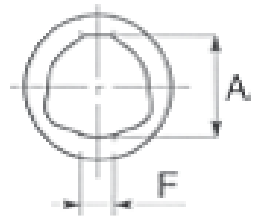

Ihre erste Wahl.

**AGRO-  
CENTER**

*Fliegl*

Außengabel – Original „Bondioli & Pavesi“

GELBON902285

Gabel für	Innenrohr WW
BG	4
∅ (mm)	27,0
B (mm)	89,5
H (mm)	100,0
A (mm)	36,0
C (mm)	53,0
F (mm)	10,0