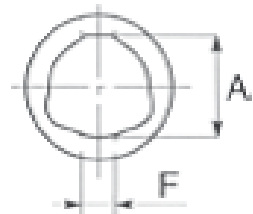

Ihre erste Wahl.

**AGRO-  
CENTER**

*Fliegl*

Außengabel – Original „Bondioli & Pavesi“

GELBON902280

Gabel für	Außenrohr WW
BG	4
$\varnothing$ (mm)	27,0
B (mm)	89,5
H (mm)	100,0
A (mm)	43,0
C (mm)	60,0
F (mm)	12,0