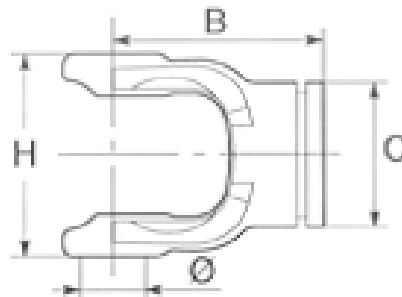

Ihre erste Wahl.

**AGRO-  
CENTER**

*Fliegl*

Außengabel – Original „Bondioli & Pavesi“

GELBON902280

Gabel für	Außenrohr WW
BG	4
$\varnothing$ (mm)	27,0
B (mm)	89,5
H (mm)	100,0
A (mm)	43,0
C (mm)	60,0
F (mm)	12,0