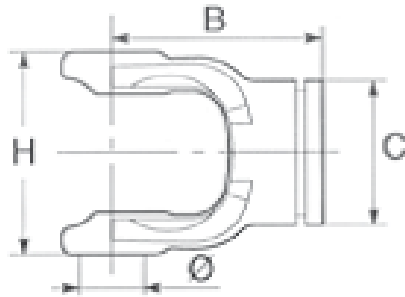

Ihre erste Wahl.

**AGRO-
CENTER**

Fliegl

Außengabel – Original „Bondioli & Pavesi“

GELBON902275

Gabel für	Innenrohr WW
BG	2
Ø (mm)	23,8
B (mm)	82,0
H (mm)	70,0
A (mm)	30,0
C (mm)	45,0
F (mm)	6,0