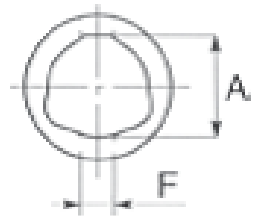

Ihre erste Wahl.

**AGRO-
CENTER**

Fliegl

Außengabel – Original „Bondioli & Pavesi“

GELBON902275

Gabel für	Innenrohr WW
BG	2
Ø (mm)	23,8
B (mm)	82,0
H (mm)	70,0
A (mm)	30,0
C (mm)	45,0
F (mm)	6,0