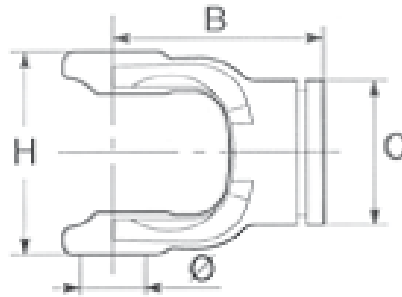

Ihre erste Wahl.

**AGRO-
CENTER**

Fliegl

Außengabel – Original „Bondioli & Pavesi“

GELBON902270

Gabel für	Außenrohr WW
BG	2
∅ (mm)	23,8
B (mm)	82,0
H (mm)	70,0
A (mm)	33,0
C (mm)	55,0
F (mm)	10,0