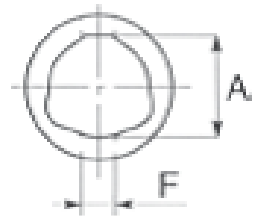

Ihre erste Wahl.

**AGRO-
CENTER**

Fliegl

Außengabel – Original „Bondioli & Pavesi“

GELBON902270

Gabel für	Außenrohr WW
BG	2
∅ (mm)	23,8
B (mm)	82,0
H (mm)	70,0
A (mm)	33,0
C (mm)	55,0
F (mm)	10,0