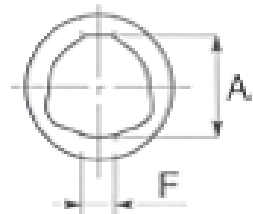

Ihre erste Wahl.

**AGRO-
CENTER**

Fliegl

Außengabel – Original „Bondioli & Pavesi“

GELBON902115

Gabel für	Außenrohr
BG	8
∅ (mm)	35,0
B (mm)	120,0
H (mm)	117,0
A (mm)	63,0
C (mm)	88,0
F (mm)	12,0