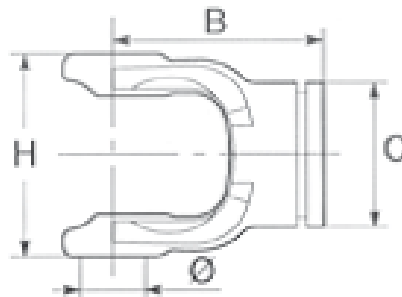

Ihre erste Wahl.

**AGRO-
CENTER**

Fliegl

Außengabel – Original „Bondioli & Pavesi“

GELBON902115

Gabel für	Außenrohr
BG	8
∅ (mm)	35,0
B (mm)	120,0
H (mm)	117,0
A (mm)	63,0
C (mm)	88,0
F (mm)	12,0