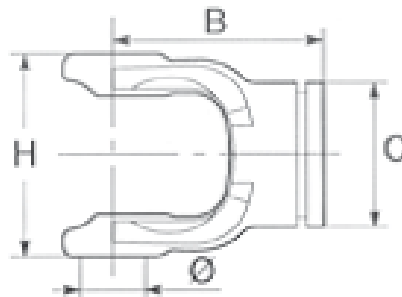

Ihre erste Wahl.

**AGRO-  
CENTER**

*Fliegl*

Außengabel – Original „Bondioli & Pavesi“

GELBON902110

Gabel für	Innenrohr
BG	8
Ø (mm)	35,0
B (mm)	120,0
H (mm)	117,0
A (mm)	54,0
C (mm)	76,0
F (mm)	12,0