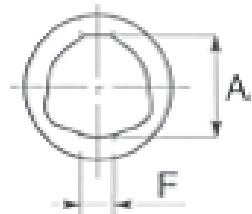

Ihre erste Wahl.

**AGRO-  
CENTER**

*Fliegl*

Außengabel – Original „Bondioli & Pavesi“

GELBON902110

Gabel für	Innenrohr
BG	8
Ø (mm)	35,0
B (mm)	120,0
H (mm)	117,0
A (mm)	54,0
C (mm)	76,0
F (mm)	12,0