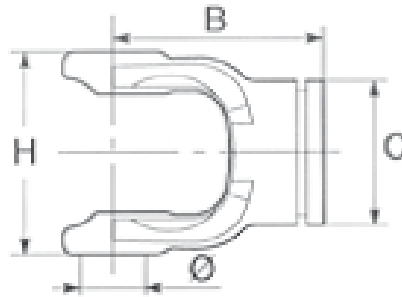

Ihre erste Wahl.

**AGRO-  
CENTER**

*Fliegl*

Außengabel – Original „Bondioli & Pavesi“

GELBON902105

Gabel für	Außenrohr
BG	6
$\varnothing$ (mm)	30,2
B (mm)	105,0
H (mm)	103,0
A (mm)	54,0
C (mm)	76,0
F (mm)	10,0