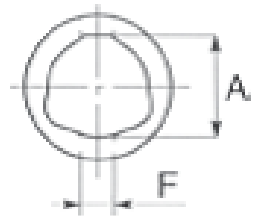

Ihre erste Wahl.

**AGRO-  
CENTER**

*Fliegl*

Außengabel – Original „Bondioli & Pavesi“

GELBON902105

Gabel für	Außenrohr
BG	6
$\varnothing$ (mm)	30,2
B (mm)	105,0
H (mm)	103,0
A (mm)	54,0
C (mm)	76,0
F (mm)	10,0