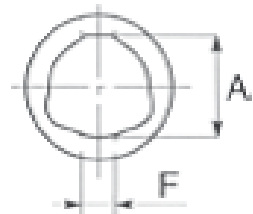

Ihre erste Wahl.

**AGRO-  
CENTER**

*Fliegl*

Außengabel – Original „Bondioli & Pavesi“

GELBON902100

Gabel für	Innenrohr
BG	5
Ø (mm)	30,2
B (mm)	98,0
H (mm)	91,0
A (mm)	45,0
C (mm)	61,0
F (mm)	10,0