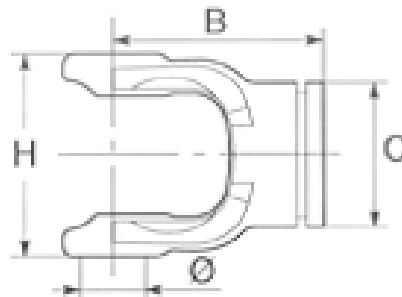

Ihre erste Wahl.

**AGRO-  
CENTER**

*Fliegl*

Außengabel – Original „Bondioli & Pavesi“

GELBON902100

Gabel für	Innenrohr
BG	5
Ø (mm)	30,2
B (mm)	98,0
H (mm)	91,0
A (mm)	45,0
C (mm)	61,0
F (mm)	10,0