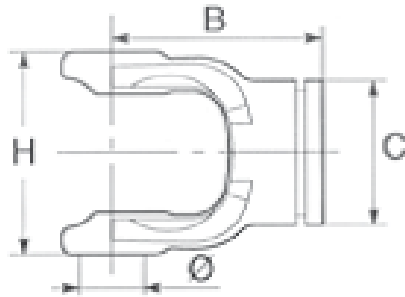

Ihre erste Wahl.

**AGRO-  
CENTER**

*Fliegl*

Außengabel – Original „Bondioli & Pavesi“

GELBON902090

Gabel für	Innenrohr
BG	4
$\varnothing$ (mm)	27,0
B (mm)	89,5
H (mm)	84,0
A (mm)	36,0
C (mm)	54,0
F (mm)	8,0