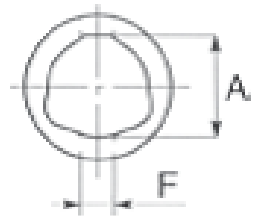

Ihre erste Wahl.

**AGRO-  
CENTER**

*Fliegl*

Außengabel – Original „Bondioli & Pavesi“

GELBON902090

Gabel für	Innenrohr
BG	4
$\varnothing$ (mm)	27,0
B (mm)	89,5
H (mm)	84,0
A (mm)	36,0
C (mm)	54,0
F (mm)	8,0