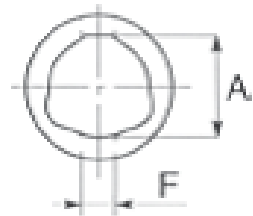

Ihre erste Wahl.

**AGRO-  
CENTER**

*Fliegl*

Außengabel – Original „Bondioli & Pavesi“

GELBON902080

Gabel für	Innenrohr
BG	3
∅ (mm)	27,0
B (mm)	85,0
H (mm)	79,5
A (mm)	36,0
C (mm)	54,0
F (mm)	8,0