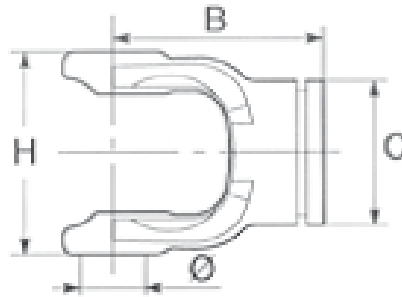

Ihre erste Wahl.

**AGRO-  
CENTER**

*Fliegl*

Außengabel – Original „Bondioli & Pavesi“

GELBON902080

Gabel für	Innenrohr
BG	3
∅ (mm)	27,0
B (mm)	85,0
H (mm)	79,5
A (mm)	36,0
C (mm)	54,0
F (mm)	8,0