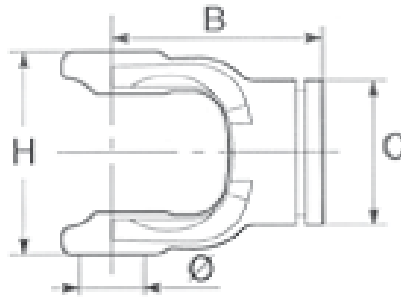

Ihre erste Wahl.

**AGRO-
CENTER**

Fliegl

Außengabel – Original „Bondioli & Pavesi“

GELBON902070

Gabel für	Innenrohr
BG	2
Ø (mm)	23,8
B (mm)	82,0
H (mm)	70,0
A (mm)	29,0
C (mm)	47,0
F (mm)	8,0