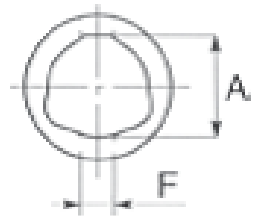

Ihre erste Wahl.

**AGRO-
CENTER**

Fliegl

Außengabel – Original „Bondioli & Pavesi“

GELBON902070

Gabel für	Innenrohr
BG	2
Ø (mm)	23,8
B (mm)	82,0
H (mm)	70,0
A (mm)	29,0
C (mm)	47,0
F (mm)	8,0