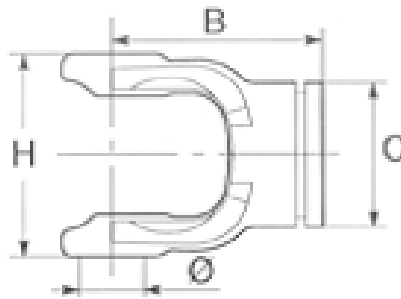

Ihre erste Wahl.

**AGRO-
CENTER**

Fliegl

Außengabel – Original „Bondioli & Pavesi“

GELBON902060

Gabel für	Innenrohr
BG	1
Ø (mm)	22,0
B (mm)	78,0
H (mm)	63,5
A (mm)	26,5
C (mm)	41,0
F (mm)	8,0