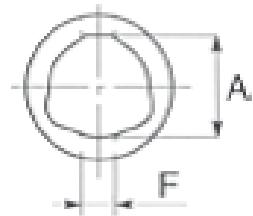

Ihre erste Wahl.

**AGRO-
CENTER**

Fliegl

Außengabel – Original „Bondioli & Pavesi“

GELBON902060

Gabel für	Innenrohr
BG	1
Ø (mm)	22,0
B (mm)	78,0
H (mm)	63,5
A (mm)	26,5
C (mm)	41,0
F (mm)	8,0