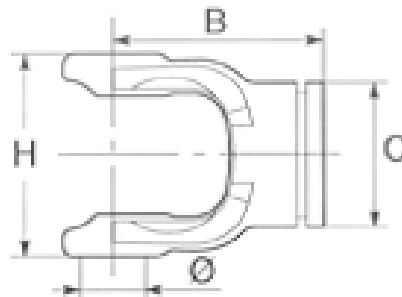

Ihre erste Wahl.

**AGRO-  
CENTER**

*Fliegl*

Außengabel – Original „Bondioli & Pavesi“

GELBON902055

Gabel für	Außenrohr
BG	1
∅ (mm)	22,0
B (mm)	78,0
H (mm)	63,5
A (mm)	32,5
C (mm)	47,0
F (mm)	8,0