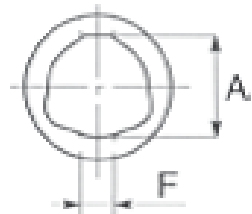

Ihre erste Wahl.

**AGRO-  
CENTER**

*Fliegl*

Außengabel – Original „Bondioli & Pavesi“

GELBON902055

Gabel für	Außenrohr
BG	1
∅ (mm)	22,0
B (mm)	78,0
H (mm)	63,5
A (mm)	32,5
C (mm)	47,0
F (mm)	8,0