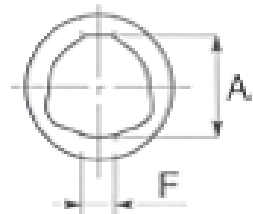

Ihre erste Wahl.

**AGRO-  
CENTER**

*Fliegl*

Außengabel – Original „Bondioli & Pavesi“

GELBON900500

Gabel für	Innenrohr
BG	6
∅ (mm)	30,2
B (mm)	105,0
H (mm)	103,0
A (mm)	45,0
C (mm)	67,0
F (mm)	10,0