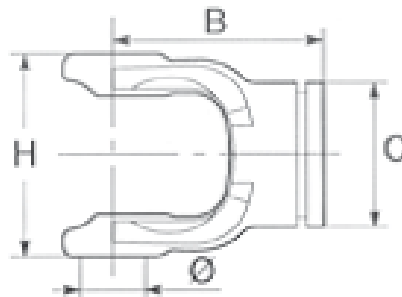

Ihre erste Wahl.

**AGRO-  
CENTER**

*Fliegl*

Außengabel – Original „Bondioli & Pavesi“

GELBON900500

Gabel für	Innenrohr
BG	6
∅ (mm)	30,2
B (mm)	105,0
H (mm)	103,0
A (mm)	45,0
C (mm)	67,0
F (mm)	10,0