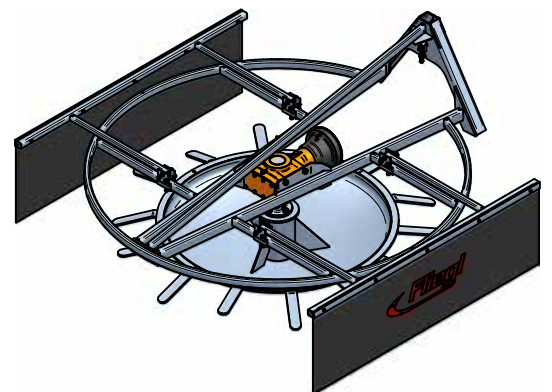

Flachsilverteiler Standard

Zum Anbau an Dreipunkt

Standard flat silage distributor

For attachment to three-point hitch

Art.Nr.: FSVFLI140000

*Irtümer, technische Änderungen vorbehalten. | Technical modifications and errors excepted.