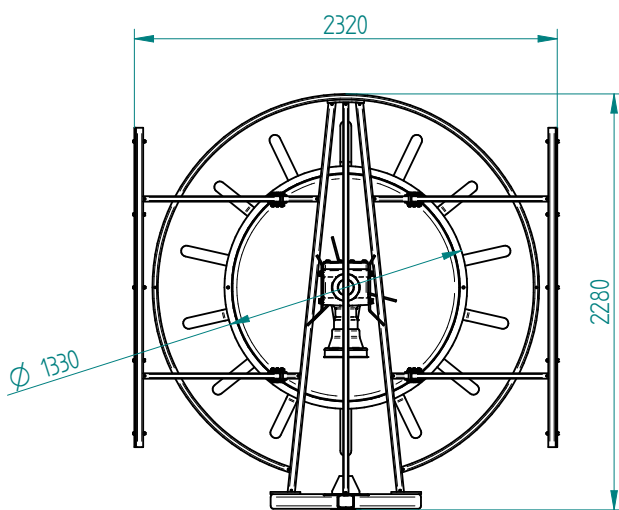

Flachsilverteiler Standard

Zum Anbau an Dreipunkt

Standard flat silage distributor

For attachment to three-point hitch

Art.Nr.: FSVFLI140000

*Irtümer, technische Änderungen vorbehalten. | Technical modifications and errors excepted.