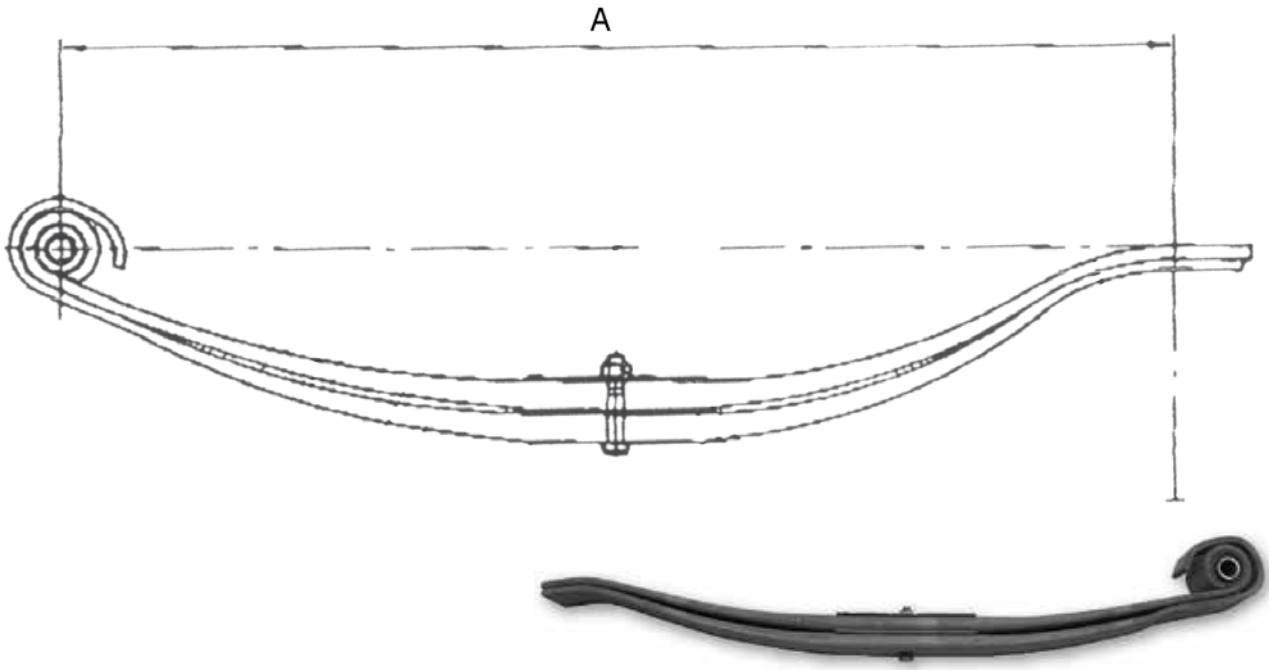

Parabelfeder mit Auge – Sondertyp (nur solange Vorrat reicht)
5,0 to.

Art.Nr.: FNTXXX022224

Artikelnummer	Traglast pro Feder	Breite (mm)	Stärke ca. (mm)	Blattzahl	Länge (B) (mm)	Innen-Ø (mm)
FNTXXX022224	5,0 to.	100	27	2	1100	Messingbuchse Ø 30
FNTXXX022257	6,5 to.	100	25	4	1100	Silentbuchse Ø 30