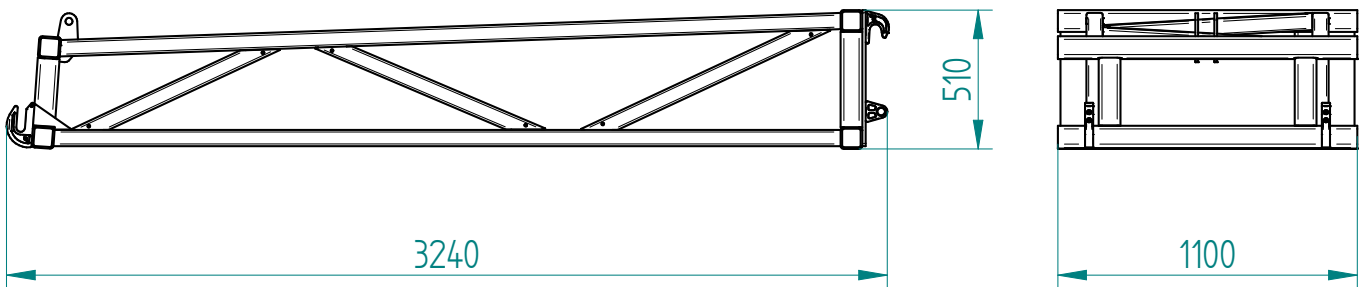

Frontladerverlängerung - 3 Meter zum Anbau an Rad- oder Teleskoplader

Art.Nr.: FLVRTL000000

*Irrtümer, technische Änderungen vorbehalten.

Fliegl Agro-Center GmbH · Maierhof 1 · D-84556 Kastl
Tel. +49 (0)8671/9600-0 · Fax +49 (0)8671/9600-701 · info@agro-center.de