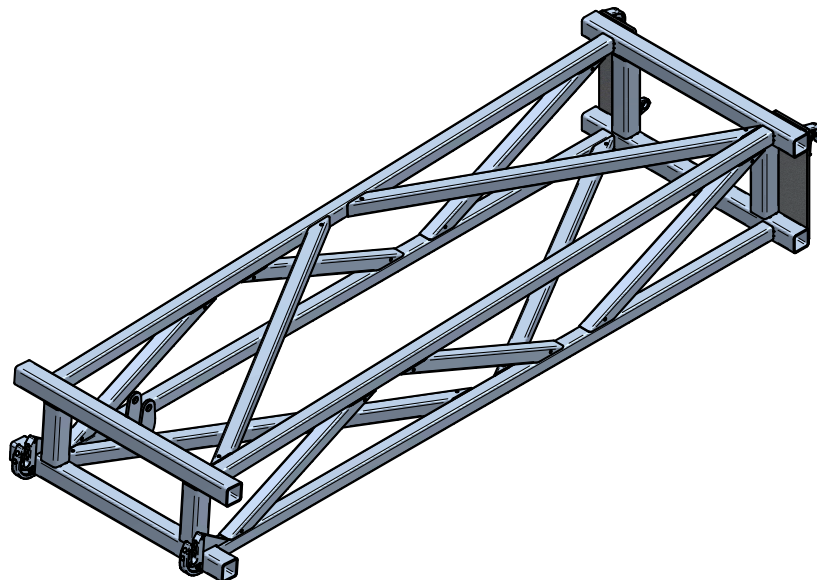

Frontladerverlängerung - 3 Meter zum Anbau an Rad- oder Teleskoplader

Art.Nr.: FLVRTL000000

*Irrtümer, technische Änderungen vorbehalten.

Fliegl Agro-Center GmbH · Maierhof 1 · D-84556 Kastl
Tel. +49 (0)8671/9600-0 · Fax +49 (0)8671/9600-701 · info@agro-center.de